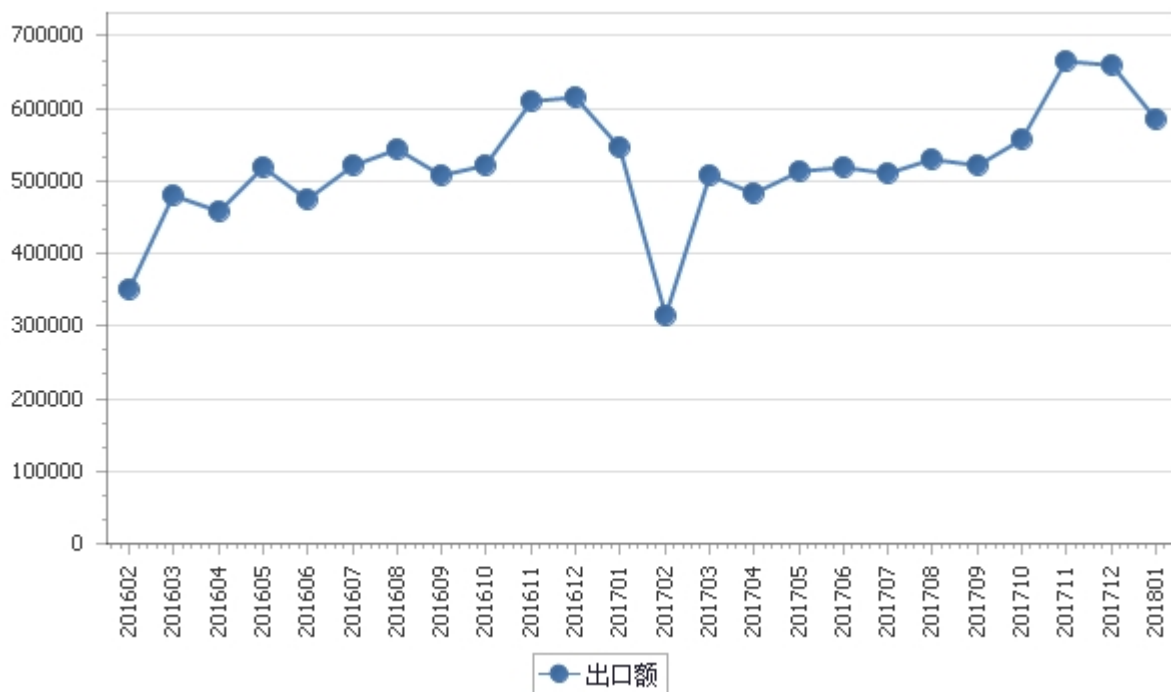

表14：2016年2月-2018年1月各月食品出口金额走势

单位：万美元，

表15：2016年2月-2018年1月各月食品进口金额走势

单位：万美元，

十、进出口价格、物量指数

表16：2018年1月出口价格、物量指数

	价格指数	物量指数
当月出口	100.2	107.0

注：价格指数为派氏，物量指数为拉氏。以上年同期为100。