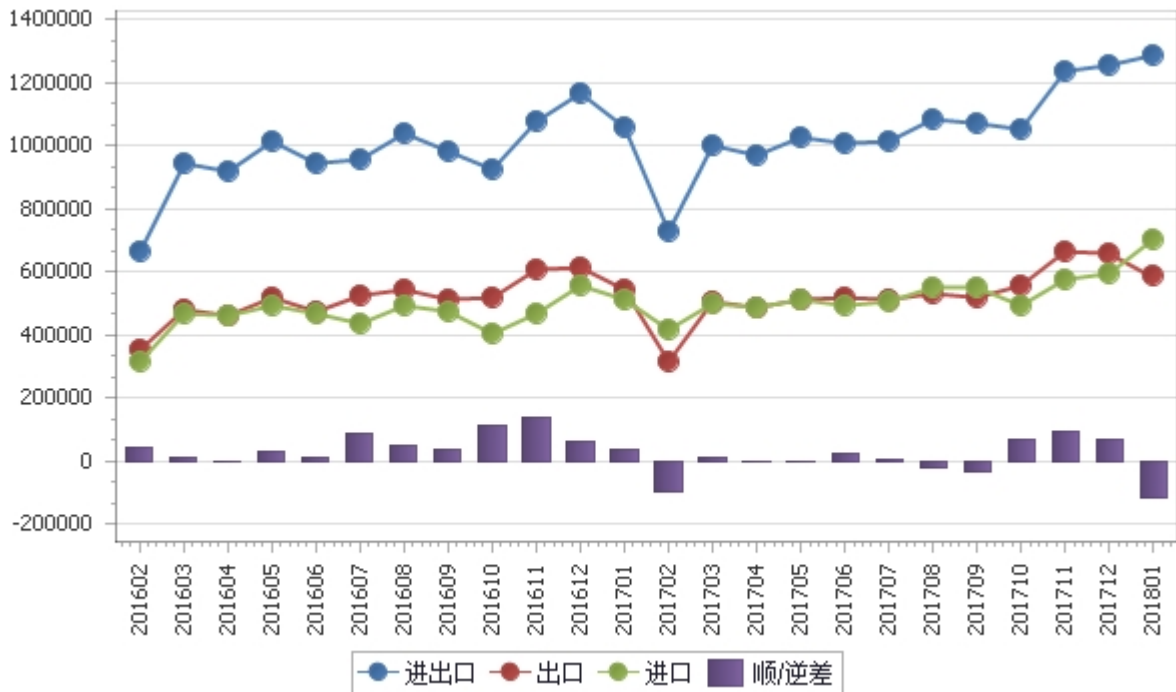

二、最近两年来各月进出口走势

表1：2016年2月-2018年1月各月进出口金额

金额单位：万美元