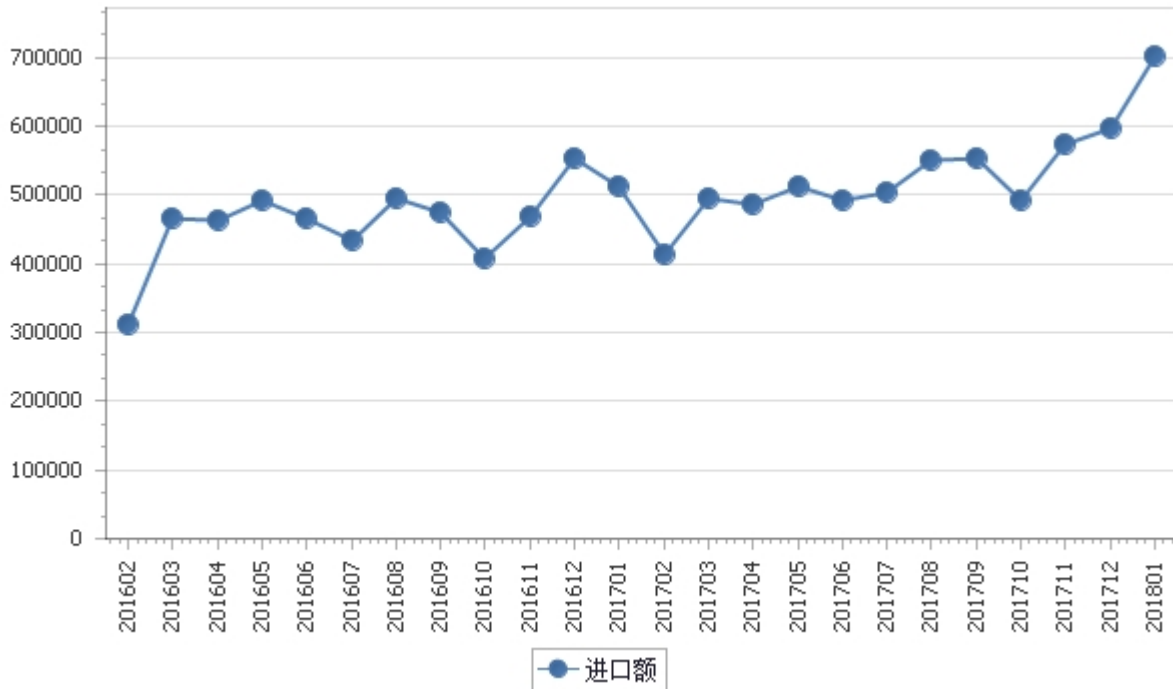

表14：2016年2月-2018年1月各月食品出口金额走势

单位：万美元，

表15：2016年2月-2018年1月各月食品进口金额走势

单位：万美元，

十、进出口价格、物量指数

表16：2018年1月出口价格、物量指数

	价格指数	物量指数
当月出口	100.2	107.0

注：价格指数为派氏，物量指数为拉氏。以上年同期为100。