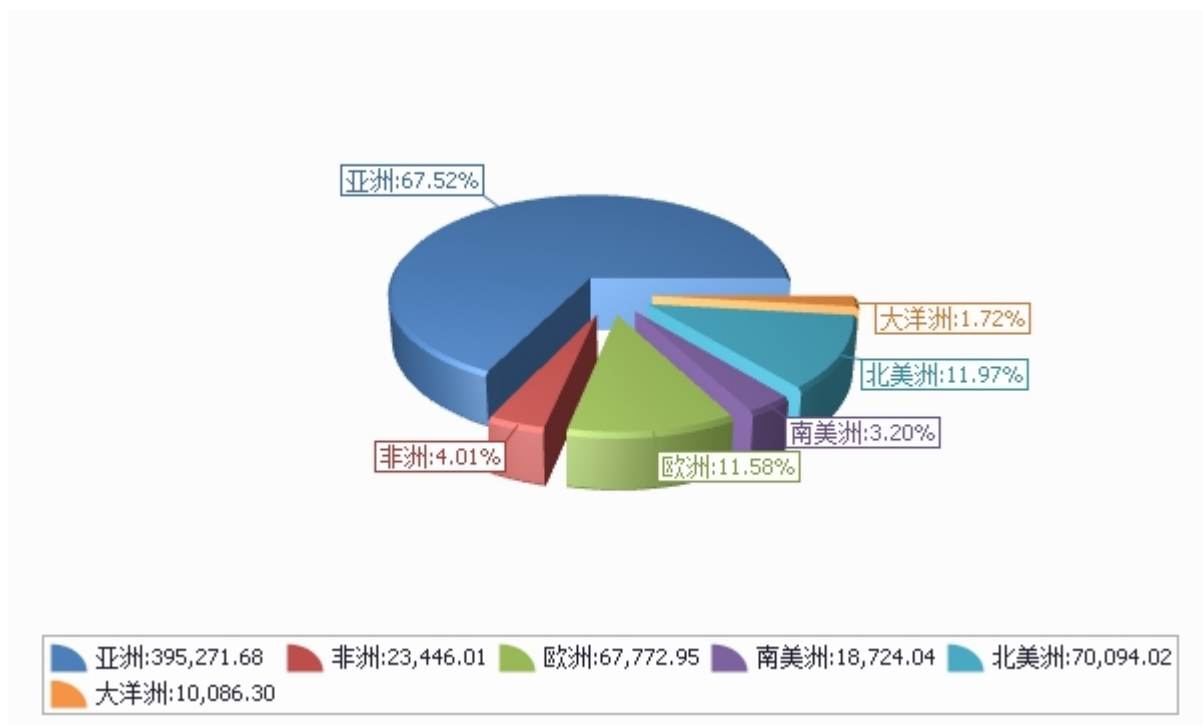

2018年1月，出口食品金额为585,395.0万美元(3,865,849.3万人民币元)，同比增长7.3%。

2018年1月，进口食品金额为701,980.8万美元(4,627,892.9万人民币元)，同比增长37.2%。

二、最近两年来各月进出口走势

表1：2016年2月-2018年1月各月进出口金额

金额单位：万美元

三、分大洲情况图示

表2：2018年1-1月分洲出口 金额

金额单位：万美元