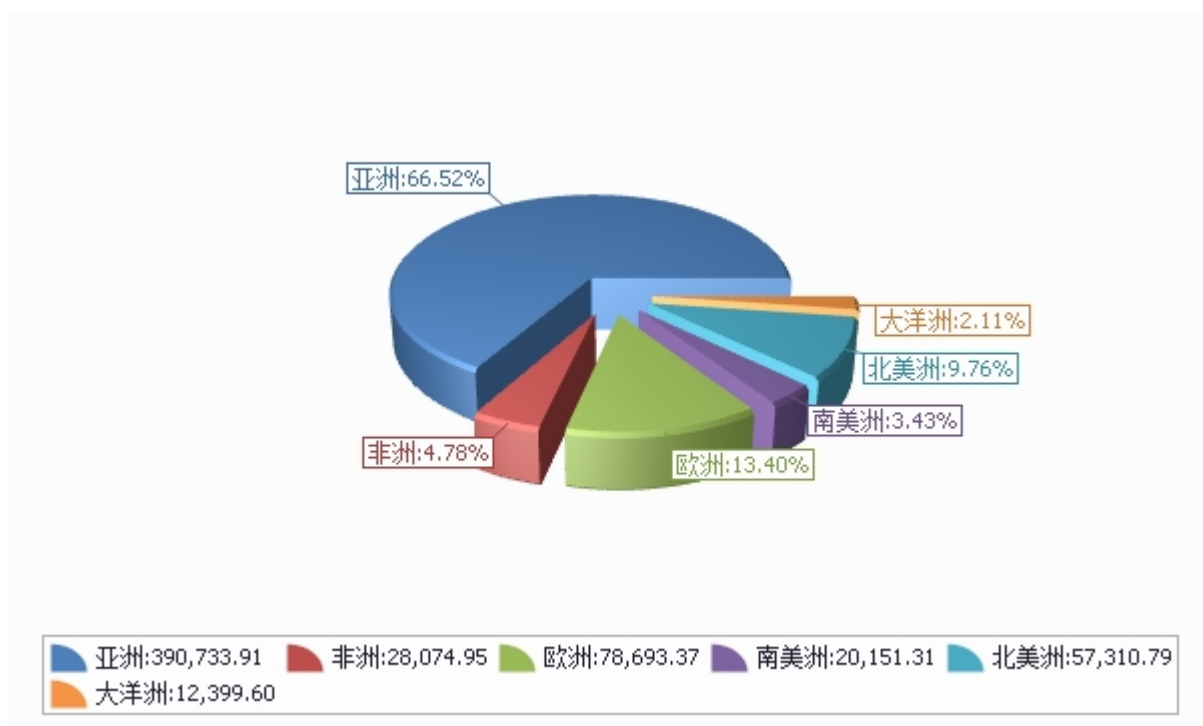

## 二、最近两年来各月进出口走势

表1：2017年2月-2019年1月各月进出口金额

金额单位：万美元

### 三、分大洲情况图示

表2：2019年1-1月分洲出口 金额

金额单位：万美元

表3：2019年1-1月分洲进口 金额

金额单位：万美元