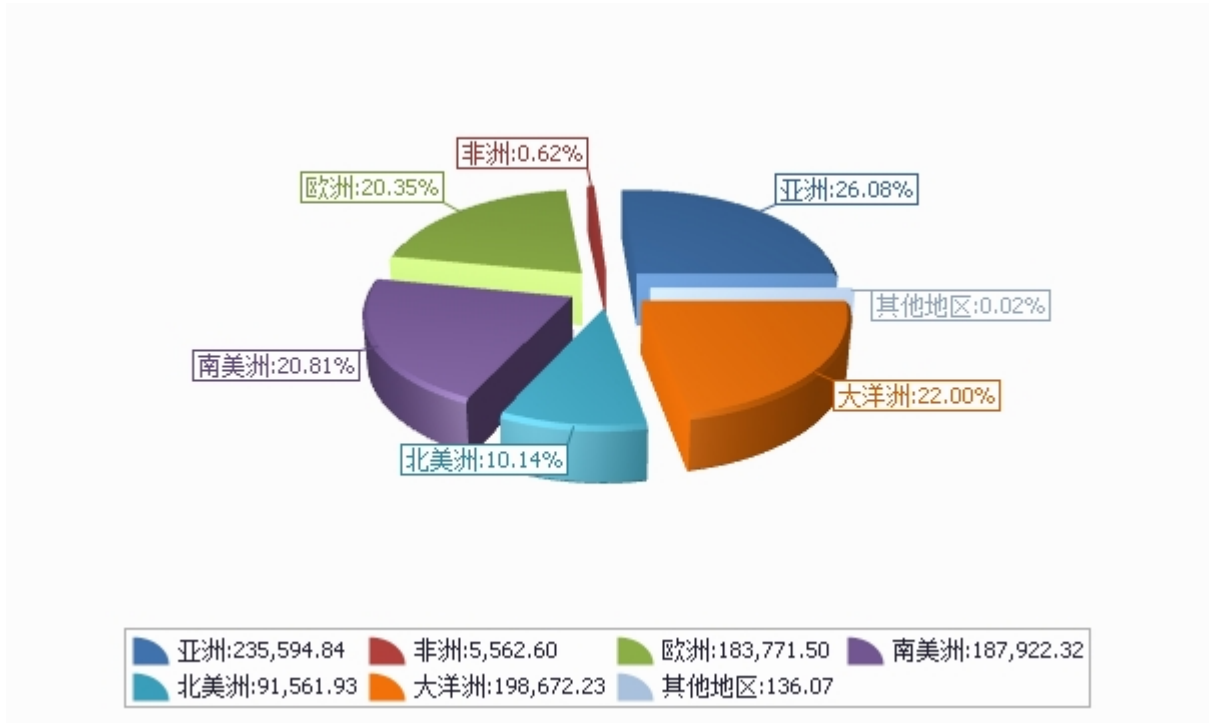

## 二、最近两年来各月进出口走势

表1：2017年2月-2019年1月各月进出口金额

金额单位：万美元

### 三、分大洲情况图示

表2：2019年1-1月分洲出口 金额

金额单位：万美元

表3：2019年1-1月分洲进口 金额

金额单位：万美元