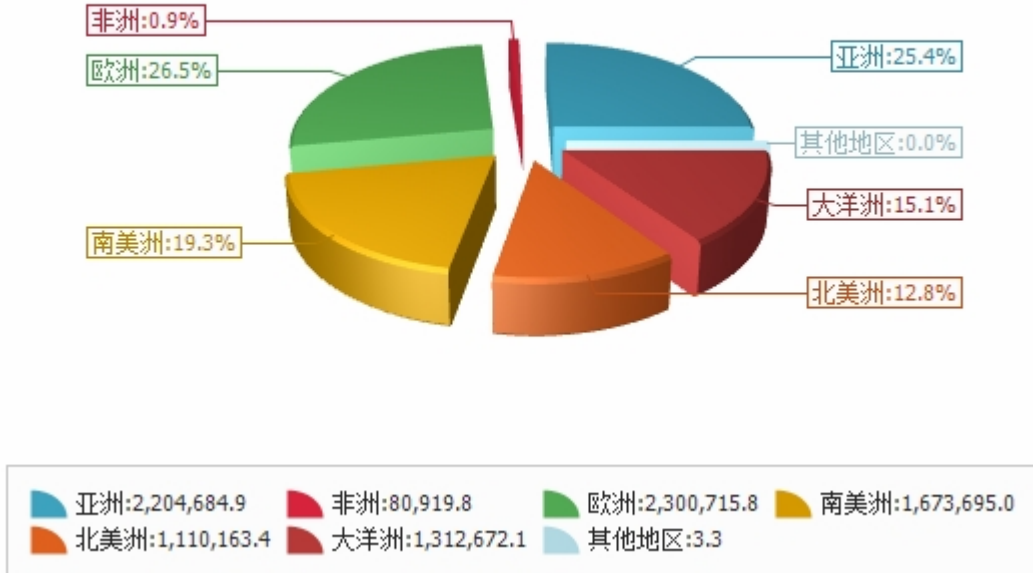

## 二、最近两年来各月进出口走势

图表1：2018年11月-2020年10月各月进出口金额走势

单位：万美元

### 三、分大洲情况图示

图表2：2020年1-10月分洲进出口金额

金额单位：万美元

亚洲:3,473,974.6	非洲:244,685.6	欧洲:607,920.2	南美洲:158,055.3
北美洲:498,297.3	大洋洲:107,045.8		

图表3：2020年1-10月分洲进出口金额

金额单位：万美元