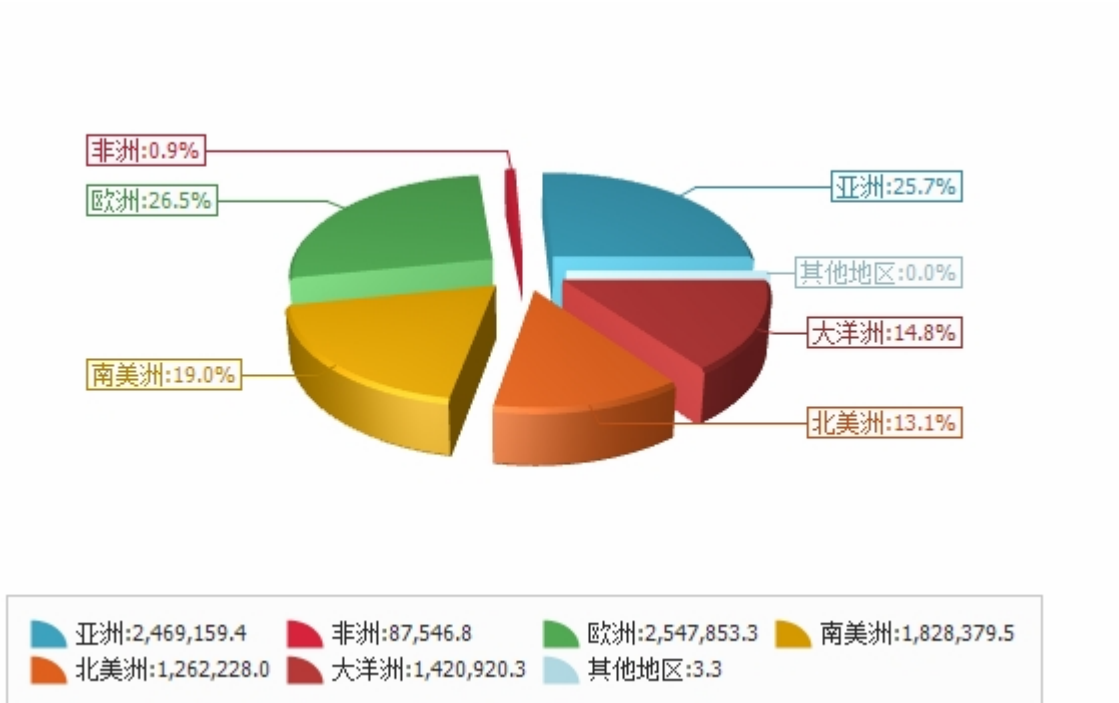

图表3：2020年1-11月分洲进出口金额

金额单位：万美元