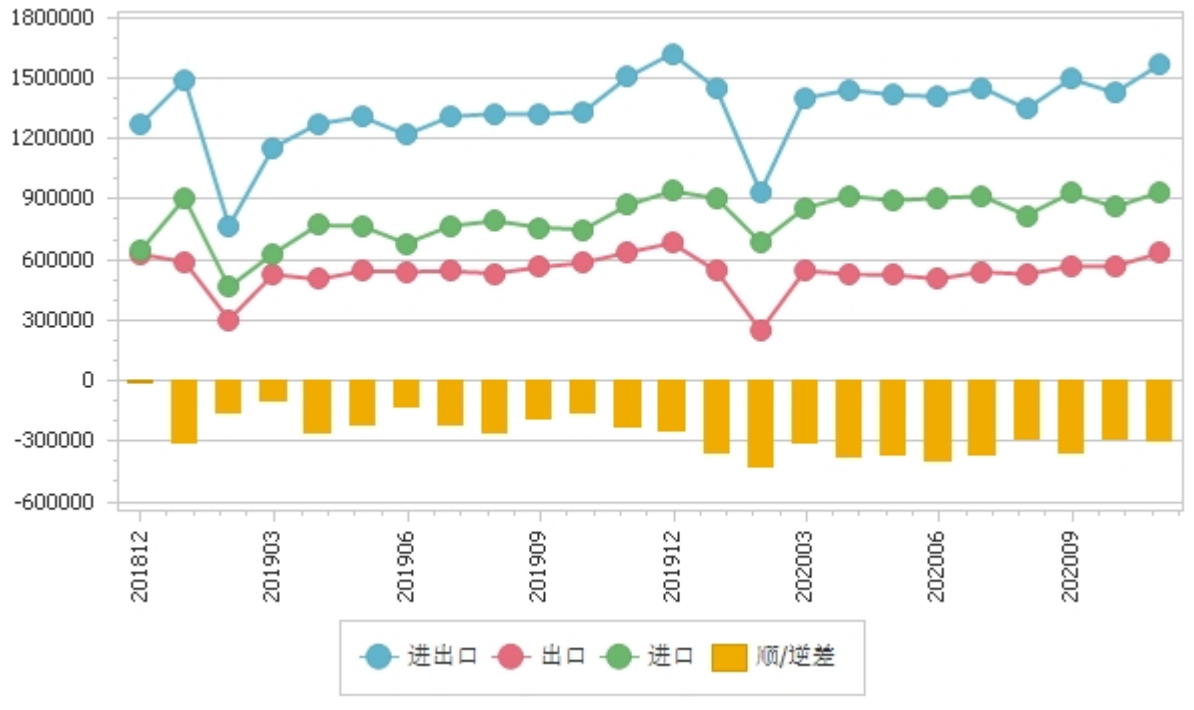

二、最近两年来各月进出口走势

图表1：2018年12月-2020年11月各月进出口金额走势

单位：万美元

三、分大洲情况图示

图表2：2020年1-11月分洲进出口金额

金额单位：万美元

亚洲:3,916,543.8	非洲:273,341.5	欧洲:676,750.7	南美洲:177,907.8
北美洲:558,709.4	大洋洲:118,507.6		

图表3：2020年1-11月分洲进出口金额