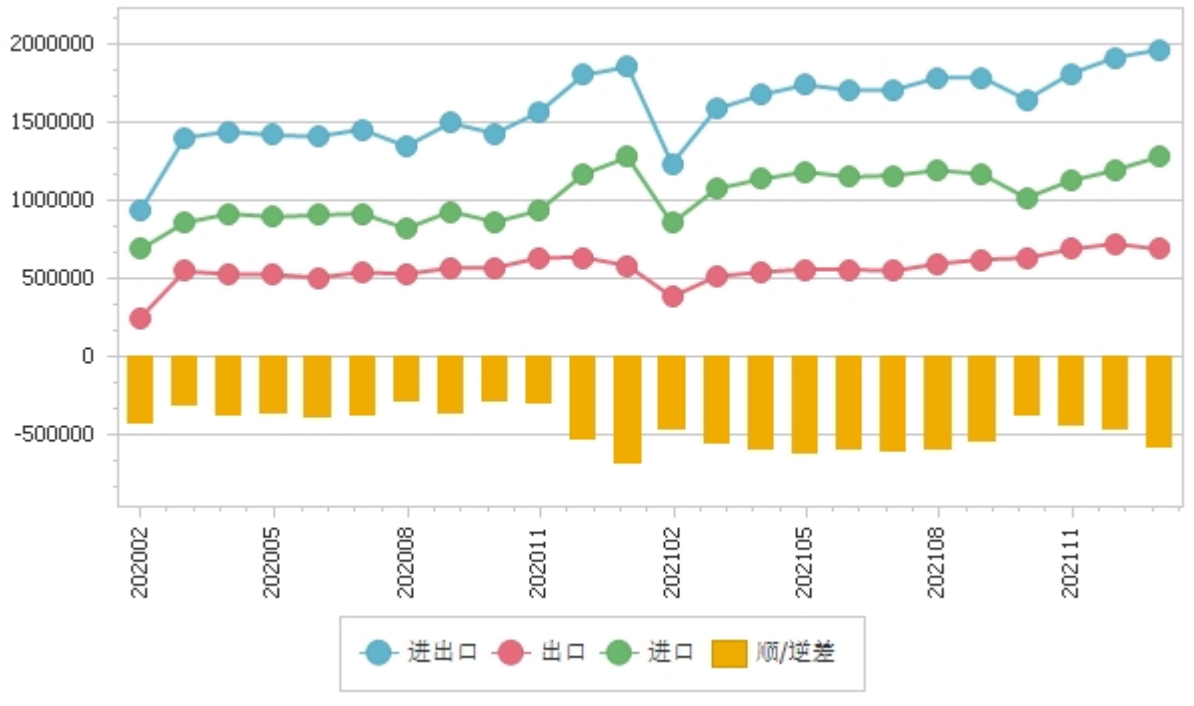

2022年1月当月，中国自亚洲进口食品金额30.2亿美元，同比增长2.5%；自非洲进口食品金额5,440.2万美元，同比下降27.1%；自欧洲进口食品金额27.3亿美元，同比下降5.2%；自南美洲进口食品金额27.8亿美元，同比下降9.6%；自北美洲进口食品金额17.0亿美元，同比下降12.6%；自大洋洲进口食品金额25.1亿美元，同比增长36.3%；自其他地区进口食品金额383美元，同比增长1,815.0%。

二、最近两年来各月进出口走势

图表1：2020年2月-2022年1月各月进出口金额走势

单位：万美元

三、分大洲情况图示

图表2：2022年1月分洲进出口金额

金额单位：万美元

亚洲:458,351.2	非洲:30,592.3	欧洲:79,713.5	南美洲:26,779.6	北美洲:75,686.0
大洋洲:14,548.9				

图表3：2022年1月分洲进出口金额