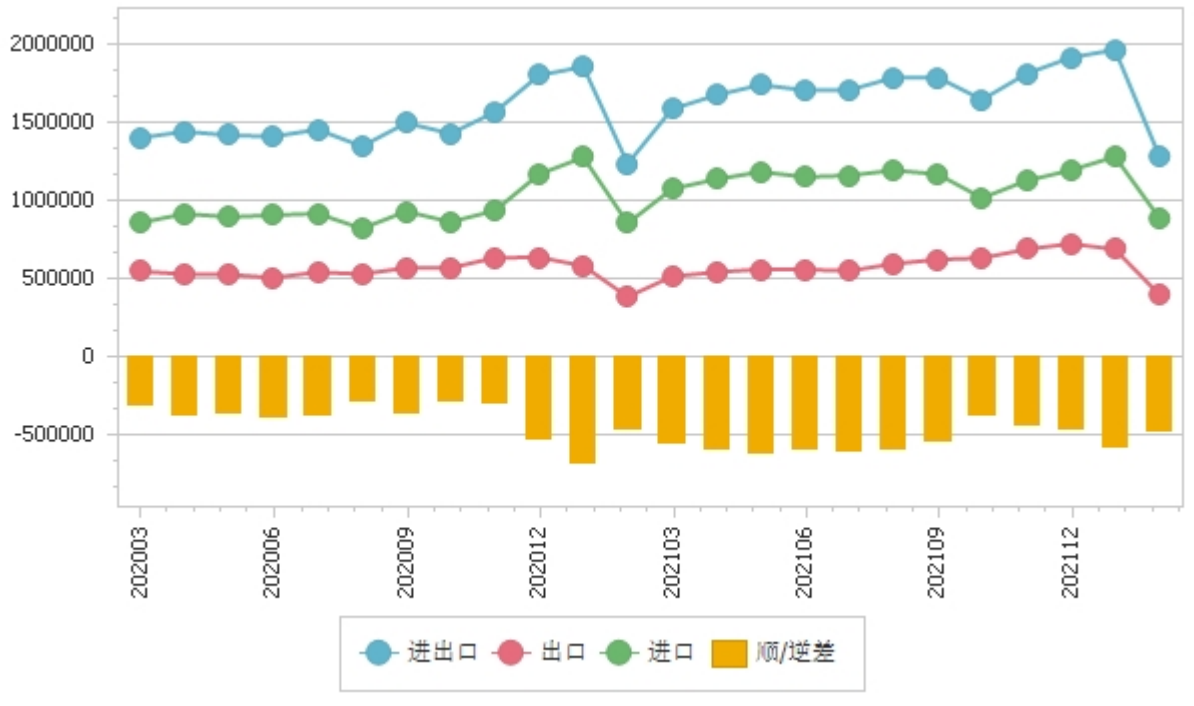

二、最近两年来各月进出口走势

图表1：2020年3月-2022年2月各月进出口金额走势

单位：万美元

三、分大洲情况图示

图表2：2022年1-2月分洲进出口金额

金额单位：万美元

亚洲:720,333.7	非洲:50,339.3	欧洲:130,057.2	南美洲:37,148.4	北美洲:120,912.4
大洋洲:23,053.6				

图表3：2022年1-2月分洲进出口金额