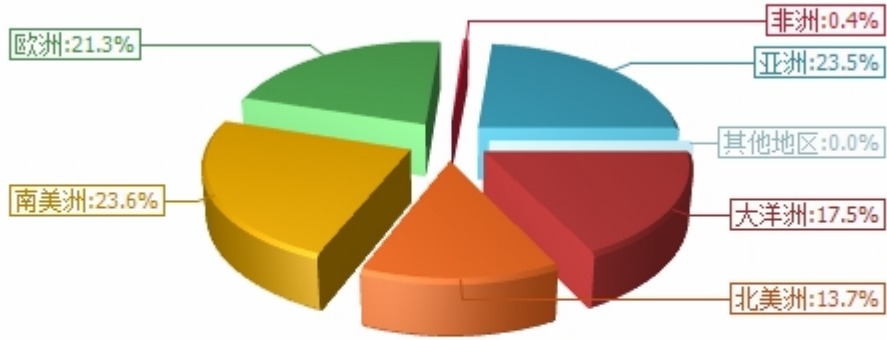

图表3：2022年1-2月分洲进出口金额

金额单位：万美元

亚洲:508,061.6	非洲:9,619.2	欧洲:461,929.7	南美洲:511,128.7	北美洲:296,534.6
大洋洲:378,920.0	其他地区:0.0