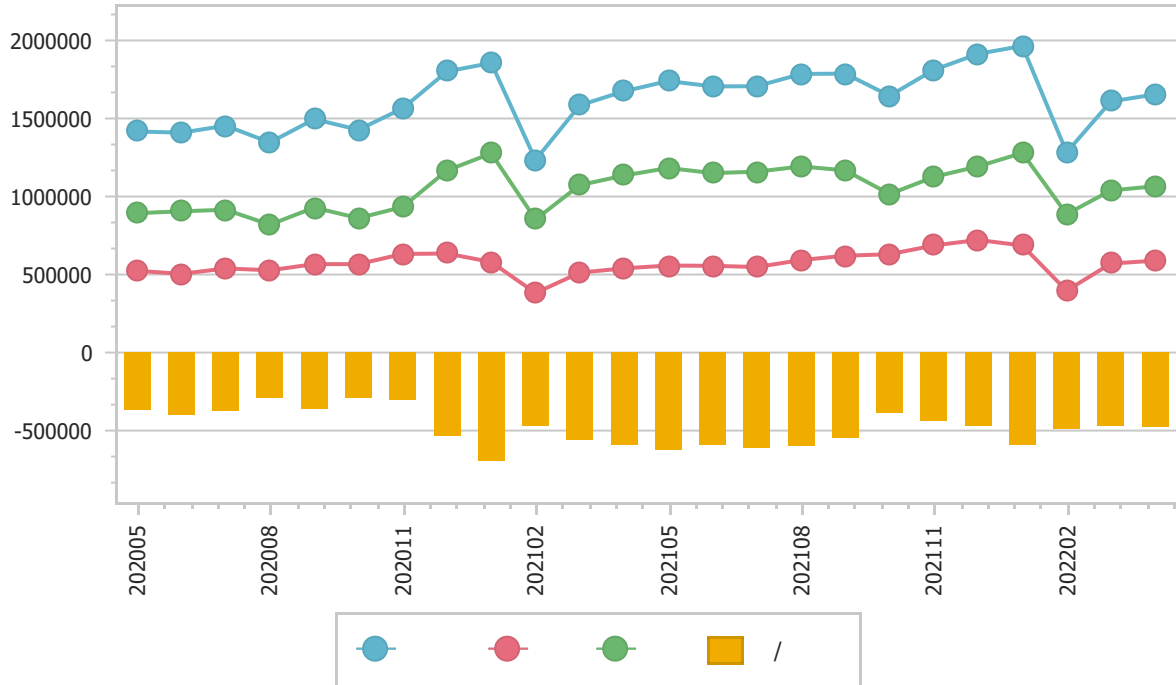

二、最近两年来各月进出口走势

图表1：2020年5月-2022年4月各月进出口金额走势

单位：万美元

三、分大洲情况图示

图表2：2022年1-4月分洲进出口金额

金额单位：万美元

图表3：2022年1-4月分洲进出口金额

金额单位：万美元