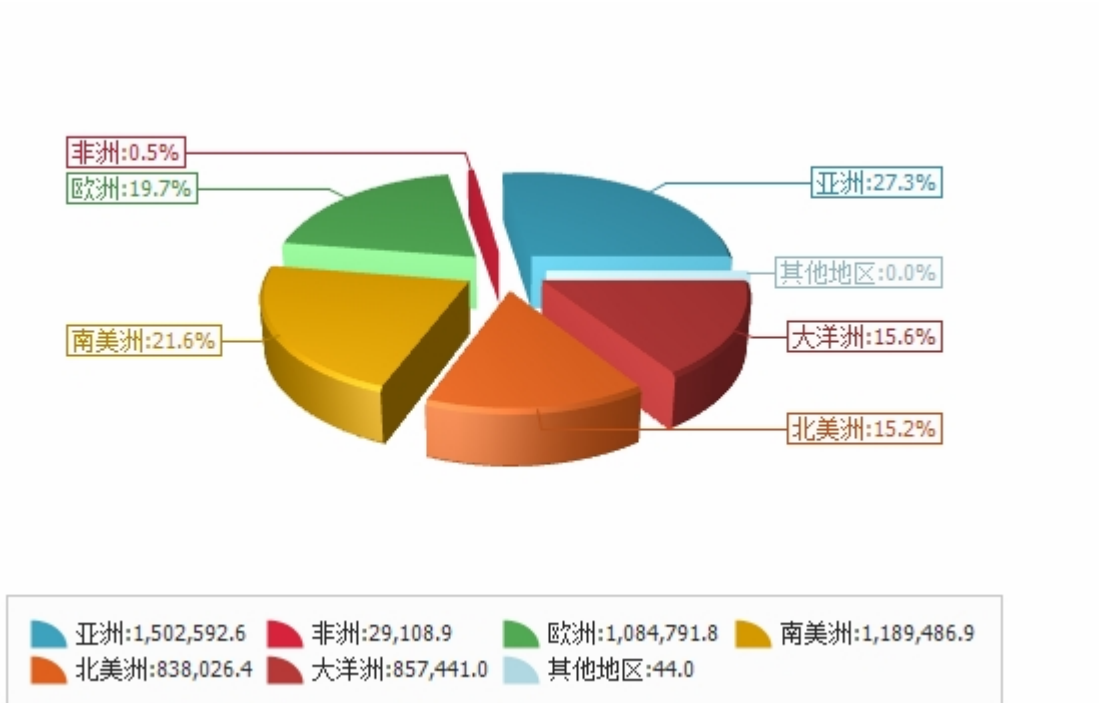

## 二、最近两年来各月进出口走势

图表1：2020年6月-2022年5月各月进出口金额走势

单位：万美元

### 三、分大洲情况图示

图表2：2022年1-5月分洲进出口金额

金额单位：万美元

亚洲:1,955,871.0	非洲:129,179.2	欧洲:334,679.8	南美洲:93,682.1	北美洲:323,474.4
大洋洲:58,351.4				

图表3：2022年1-5月分洲进出口金额

金额单位：万美元