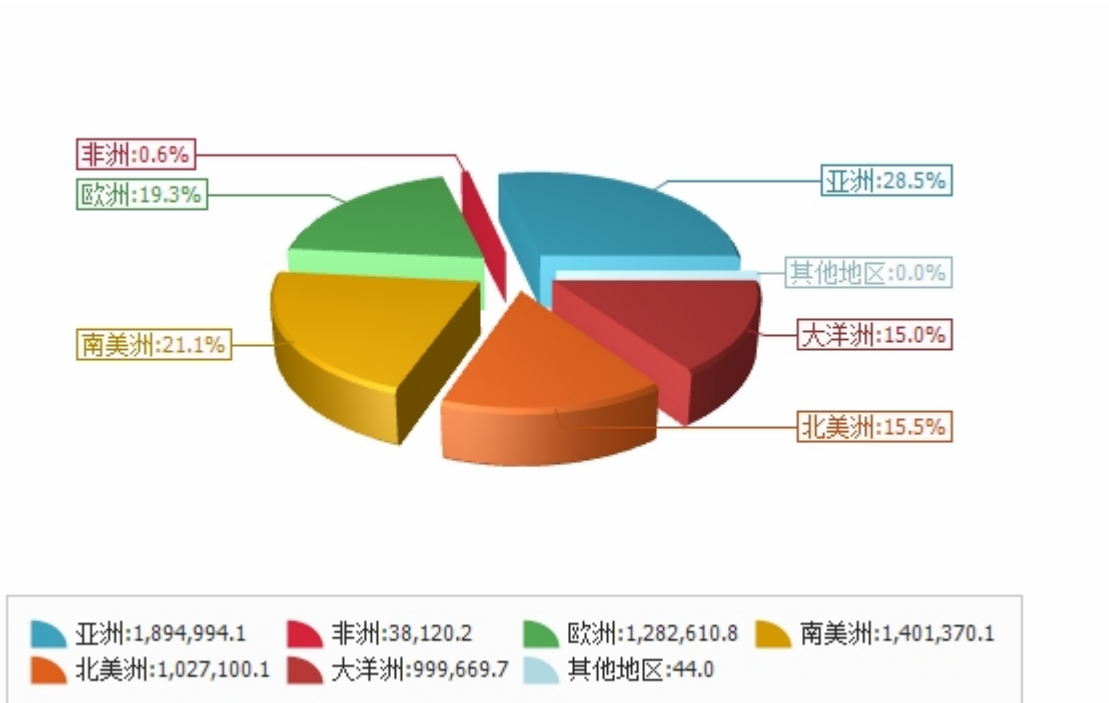

## 二、最近两年来各月进出口走势

图表1：2020年7月-2022年6月各月进出口金额走势

单位：万美元

### 三、分大洲情况图示

图表2：2022年1-6月分洲进出口金额

金额单位：万美元

亚洲:2,376,784.3	非洲:159,617.3	欧洲:407,964.7	南美洲:114,457.0	北美洲:387,220.5
大洋洲:71,792.4				

图表3：2022年1-6月分洲进出口金额

金额单位：万美元