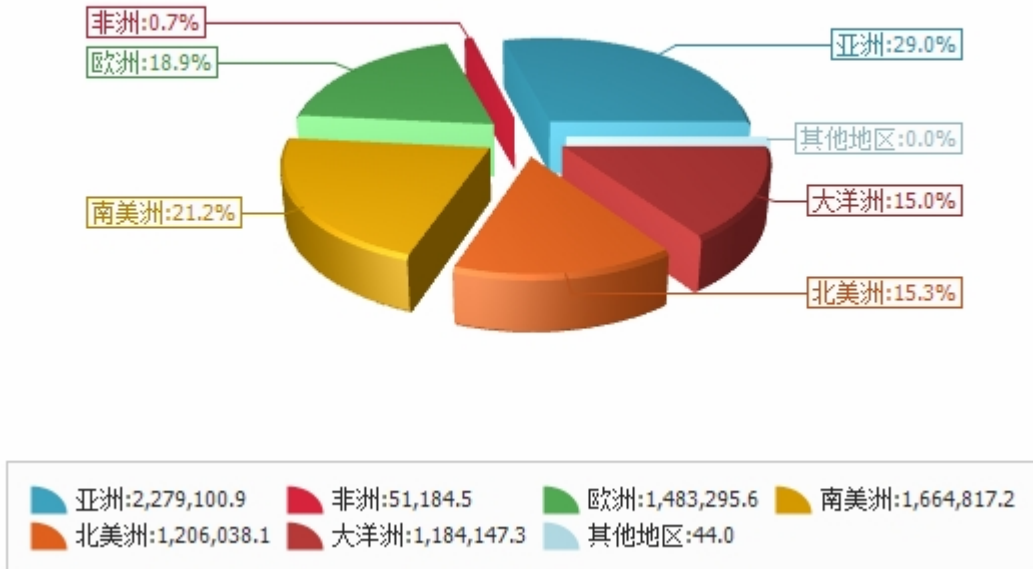

## 二、最近两年来各月进出口走势

图表1：2020年8月-2022年7月各月进出口金额走势

单位：万美元

### 三、分大洲情况图示

图表2：2022年1-7月分洲进出口金额

金额单位：万美元

亚洲:2,807,560.2	非洲:191,838.3	欧洲:487,328.4	南美洲:136,684.7	北美洲:450,635.9
大洋洲:86,538.8				

图表3：2022年1-7月分洲进出口金额

金额单位：万美元