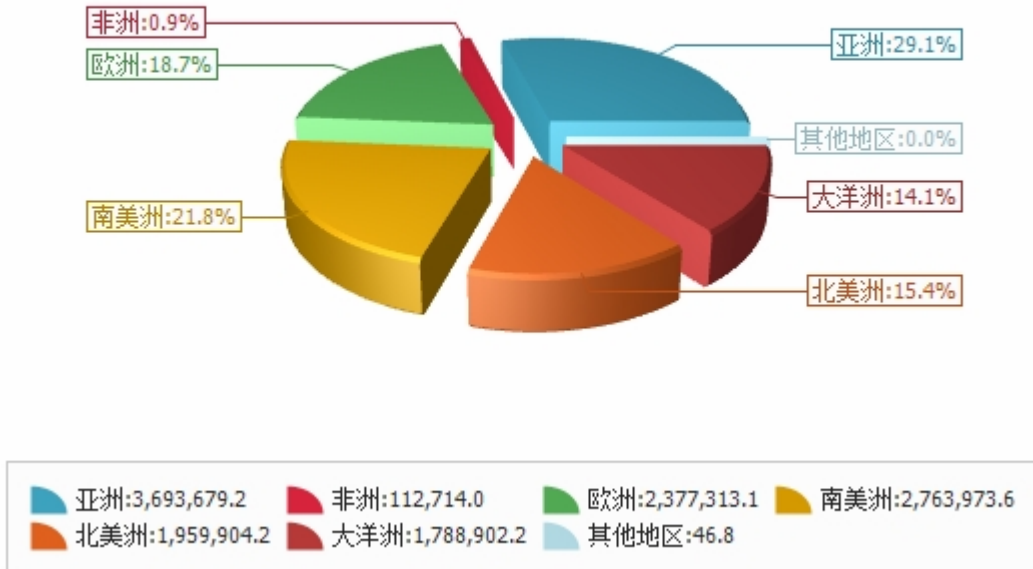

## 二、最近两年来各月进出口走势

图表1：2020年12月-2022年11月各月进出口金额走势

单位：万美元

### 三、分大洲情况图示

图表2：2022年1-11月分洲进出口金额

金额单位：万美元

亚洲:4,530,481.1	非洲:296,118.1	欧洲:814,546.7	南美洲:221,634.5
北美洲:689,880.3	大洋洲:141,319.4		

图表3：2022年1-11月分洲进出口金额

金额单位：万美元