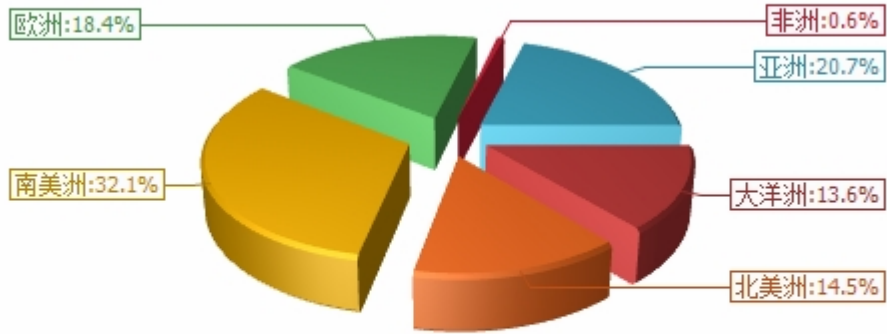

图表3：2023年1月分洲进出口金额

金额单位：万美元

亚洲:255,700.0	非洲:7,183.7	欧洲:226,367.8	南美洲:396,375.8	北美洲:179,242.5
大洋洲:168,180.9	其他地区:0.0