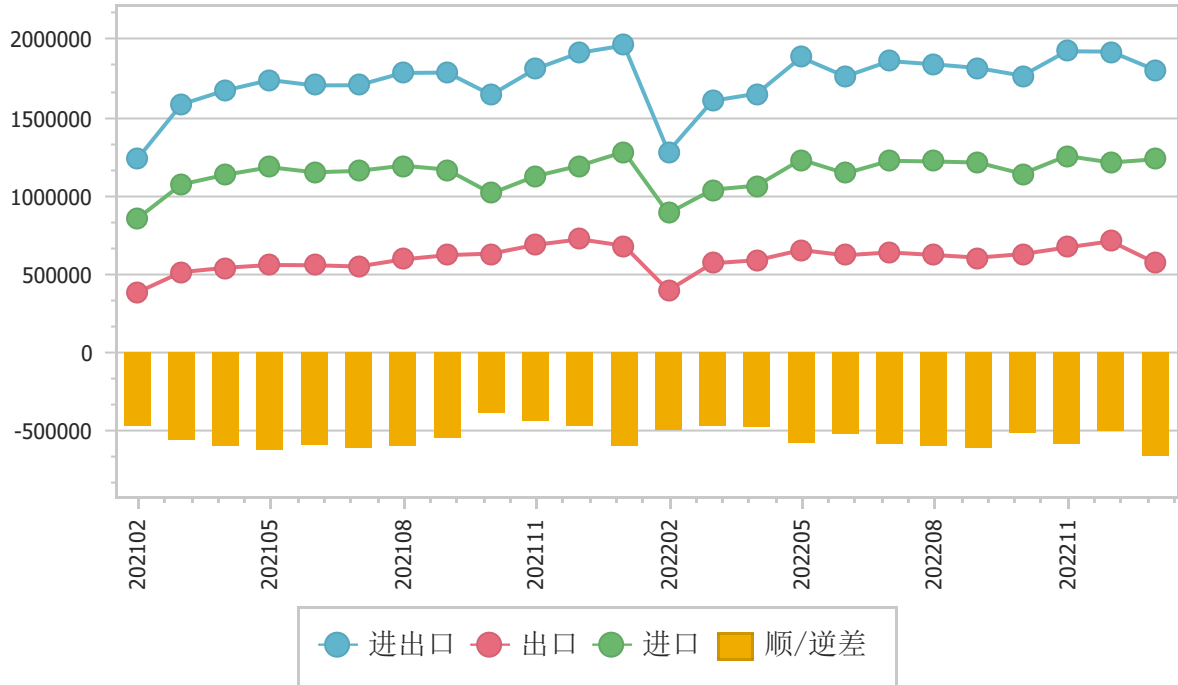

2023年1月当月，中国自亚洲进口食品金额25.6亿美元，同比下降15.4%；自非洲进口食品金额7,183.7万美元，同比增长32.1%；自欧洲进口食品金额22.6亿美元，同比下降17.1%；自南美洲进口食品金额39.6亿美元，同比增长42.0%；自北美洲进口食品金额17.9亿美元，同比增长5.5%；自大洋洲进口食品金额16.8亿美元，同比下降32.9%。

2023年1月当月，自中国进口食品的国家 and 地区中，按金额排名第一位是日本，金额7.5亿美元，同比下降25.4%；第二位是中国香港，金额6.8亿美元，同比增长6.7%；第三位是美国，金额4.6亿美元，同比下降27.0%。

2023年1月当月，对中国出口食品的国家 and 地区中，按金额排名第一位是智利，金额17.7亿美元，同比增长48.8%；第二位是巴西，金额13.7亿美元，同比增长181.9%；第三位是美国，金额11.7亿美元，同比下降3.2%。

二、最近两年来各月进出口走势

图表1：2021年2月-2023年1月各月进出口金额走势

单位：万美元

三、分大洲情况图示

图表2：2023年1月分洲进出口金额

金额单位：万美元

亚洲:378,986.9	非洲:28,225.7	欧洲:77,165.4	南美洲:19,083.1	北美洲:57,099.6
大洋洲:11,086.3				