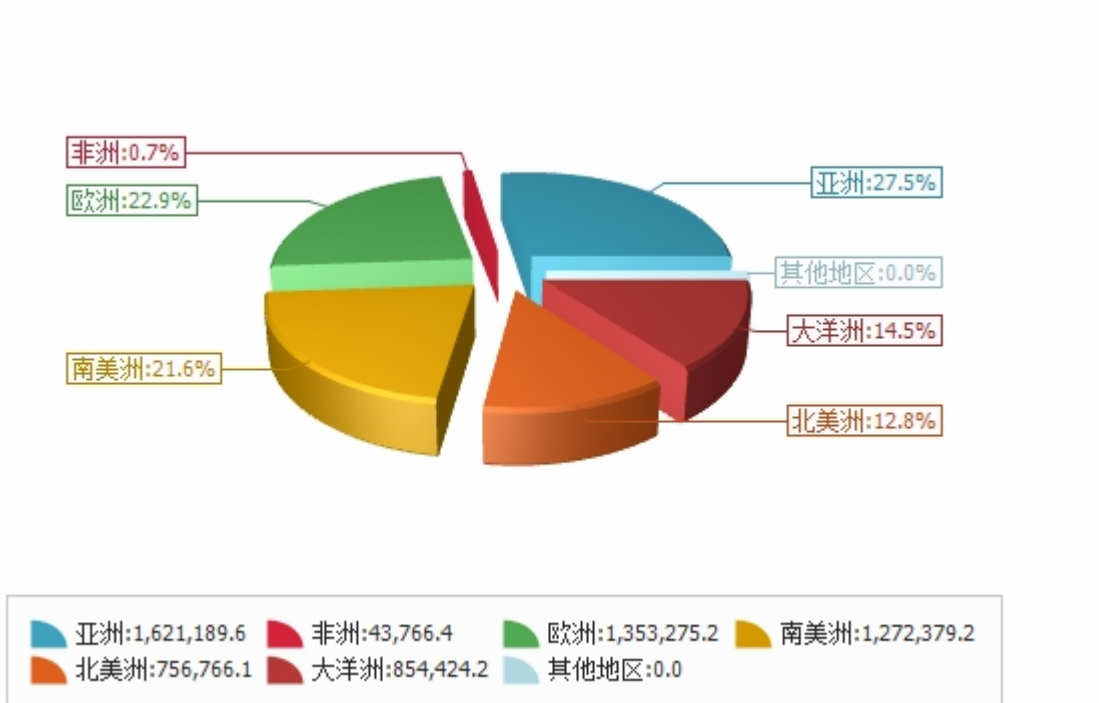

图表3：2023年1-5月分洲进出口金额

金额单位：万美元