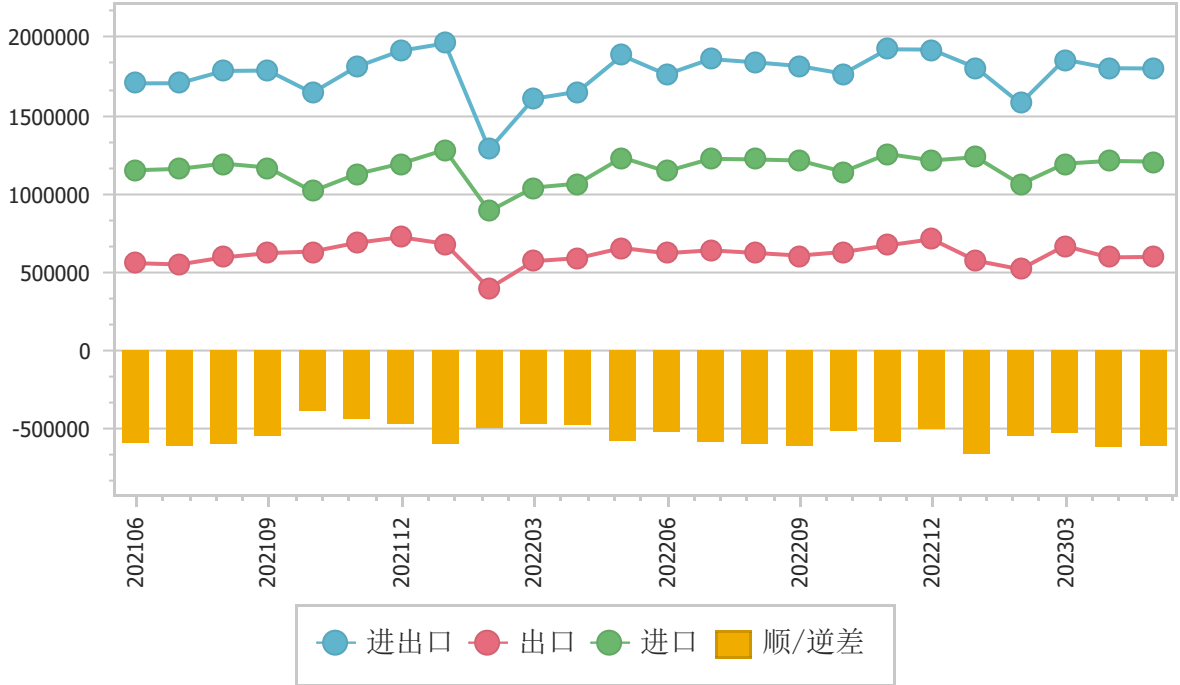

二、最近两年来各月进出口走势

图表1：2021年6月-2023年5月各月进出口金额走势

单位：万美元

三、分大洲情况图示

图表2：2023年1-5月分洲进出口金额

金额单位：万美元

亚洲:2,019,647.5	非洲:135,627.6	欧洲:369,630.0	南美洲:97,717.6	北美洲:263,588.5
大洋洲:56,874.4				

图表3：2023年1-5月分洲进出口金额