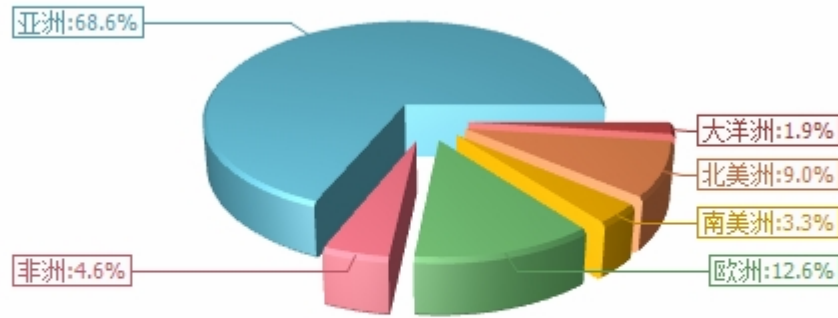

二、最近两年来各月进出口走势

图表1：2021年6月-2023年5月各月进出口金额走势

单位：万美元

三、分大洲情况图示

图表2：2023年1-5月分洲进出口金额

金额单位：万美元

亚洲:2,019,647.5	非洲:135,627.6	欧洲:369,630.0	南美洲:97,717.6	北美洲:263,588.5
大洋洲:56,874.4				

图表3：2023年1-5月分洲进出口金额