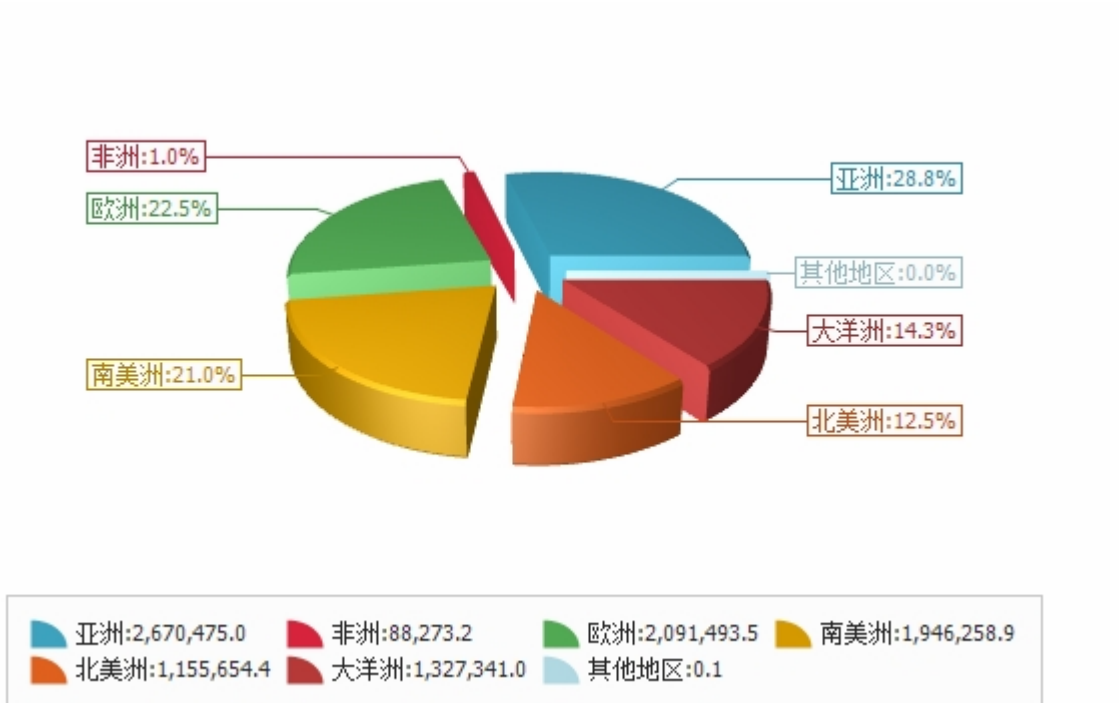

## 二、最近两年来各月进出口走势

图表1：2021年9月-2023年8月各月进出口金额走势

单位：万美元

### 三、分大洲情况图示

图表2：2023年1-8月分洲进出口金额

金额单位：万美元

亚洲:3,237,905.4	非洲:227,825.2	欧洲:588,313.1	南美洲:167,478.5	北美洲:434,758.6
大洋洲:93,834.0				

图表3：2023年1-8月分洲进出口金额

金额单位：万美元