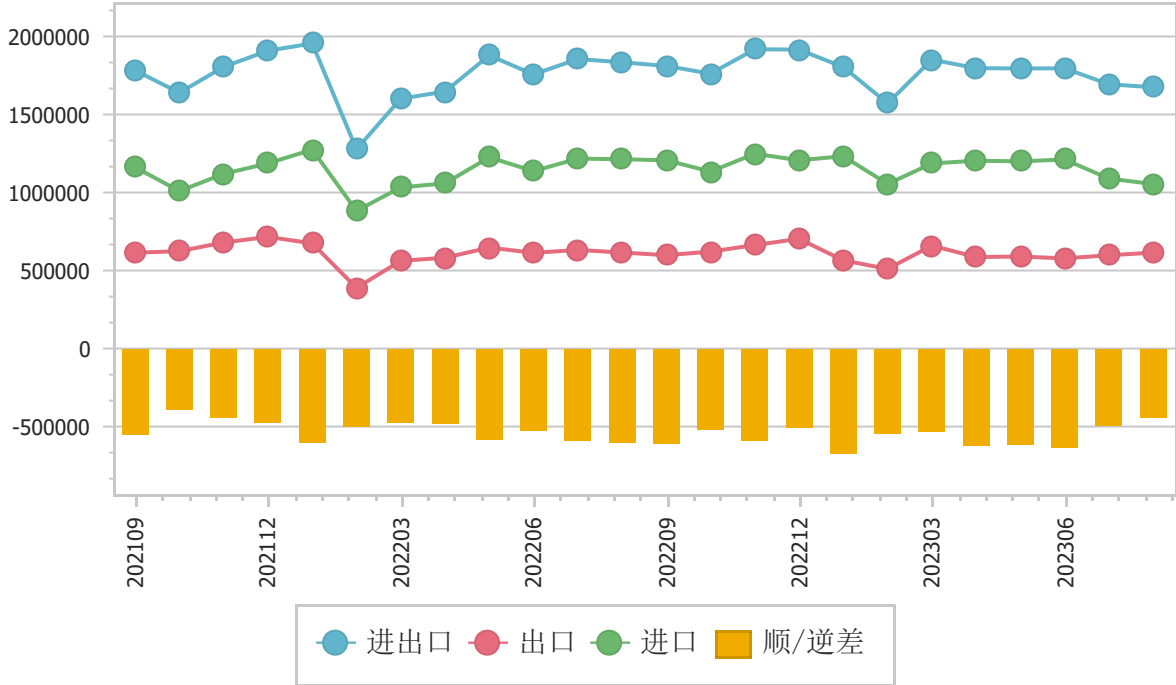

## 二、最近两年来各月进出口走势

图表1：2021年9月-2023年8月各月进出口金额走势

单位：万美元