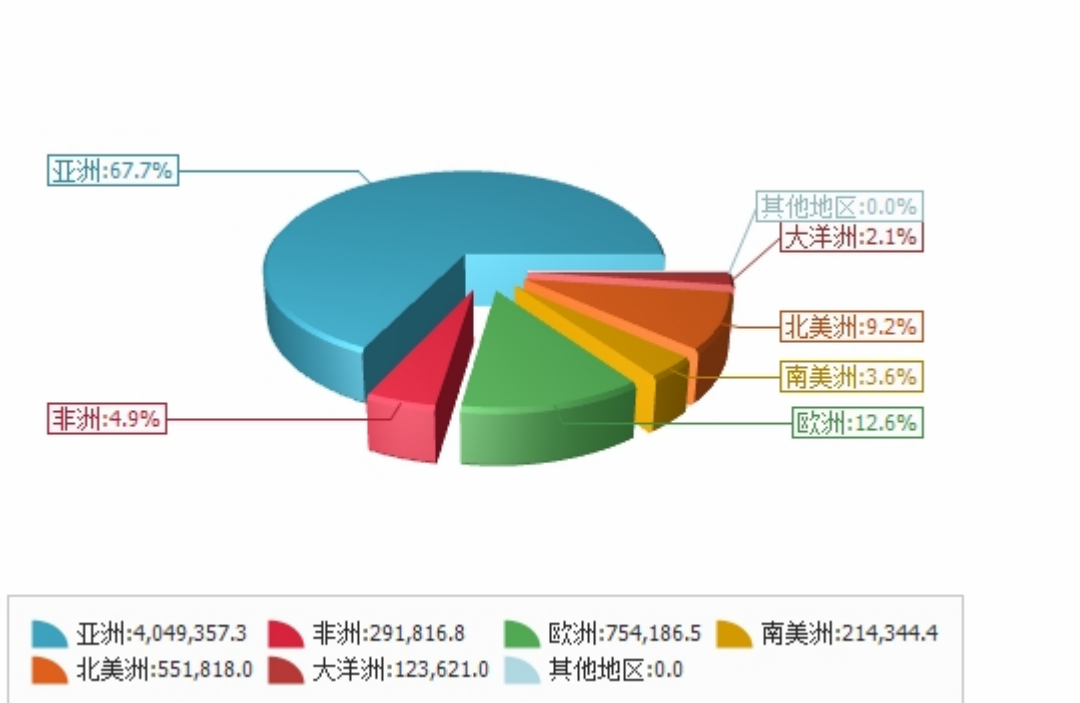

二、最近两年来各月进出口走势

图表1：2021年11月-2023年10月各月进出口金额走势

单位：万美元

三、分大洲情况图示

图表2：2023年1-10月分洲进出口金额

金额单位：万美元

图表3：2023年1-10月分洲进出口金额

金额单位：万美元