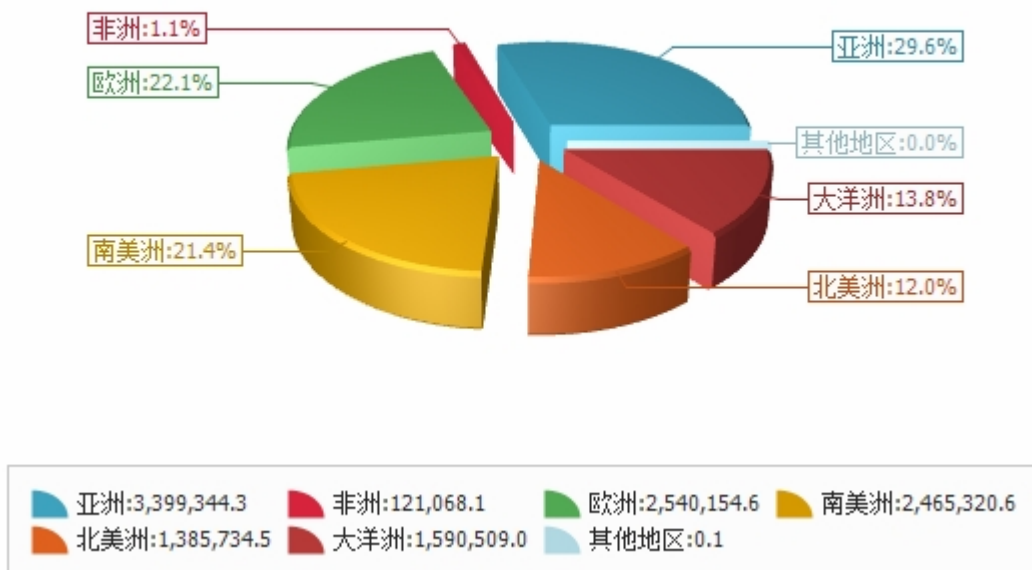

二、最近两年来各月进出口走势

图表1：2021年11月-2023年10月各月进出口金额走势

单位：万美元

三、分大洲情况图示

图表2：2023年1-10月分洲进出口金额

金额单位：万美元

图表3：2023年1-10月分洲进出口金额

金额单位：万美元