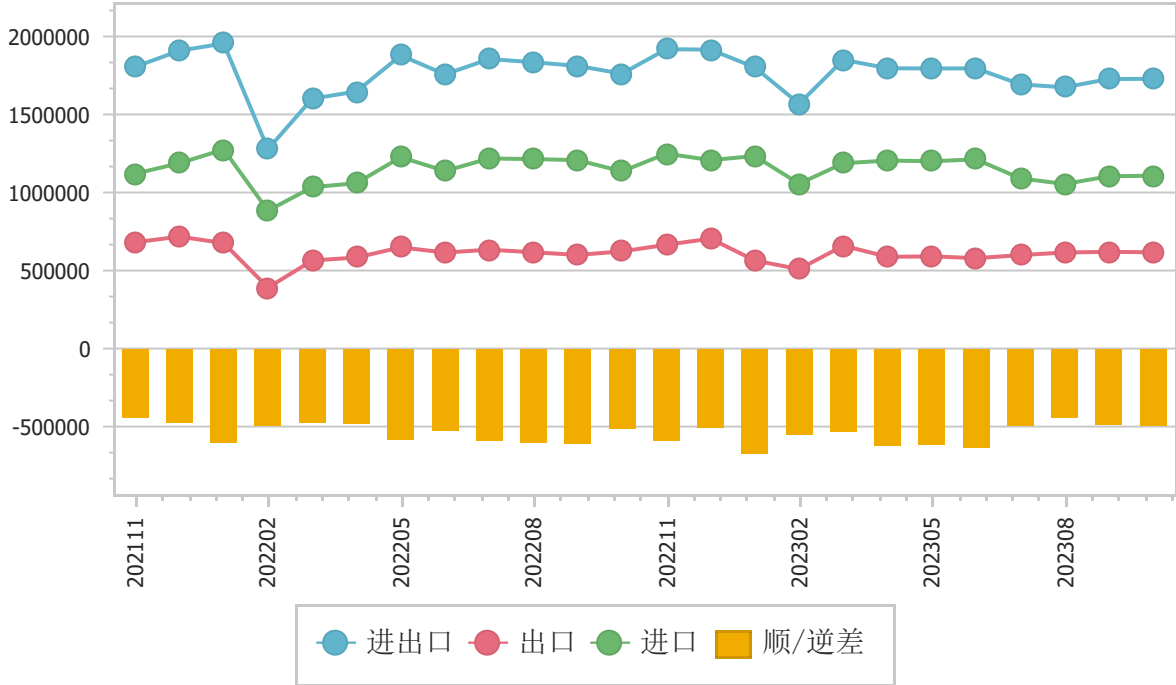

二、最近两年来各月进出口走势

图表1：2021年11月-2023年10月各月进出口金额走势

单位：万美元

三、分大洲情况图示

图表2：2023年1-10月分洲进出口金额

金额单位：万美元

图表3：2023年1-10月分洲进出口金额

金额单位：万美元