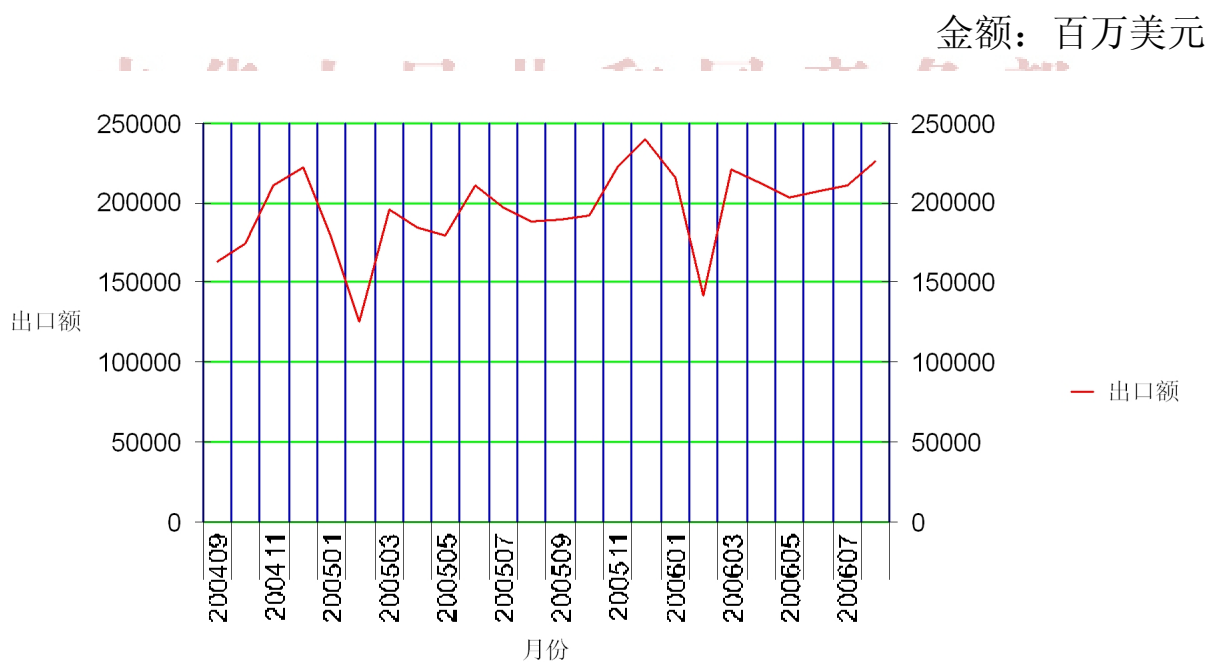

中国农产品出口月度统计报告

食品

2006年8月

中华人民共和国商务部
对外贸易司

2006年8月，中国食品出口金额225,551.5万美元，比上个月增加了14,265.9万美元。与2005年同期相比，出口金额增加了37,260.0万美元，增长19.8%；2006年1-8月，食品出口金额1,636,320.5万美元，同比增长12.4%。

一、最近两年来各月出口走势

表1：2004年9月—2006年8月各月进出口金额

二、分国家（地区）出口情况

表2：2006年1-8月分国家（地区）出口情况（累计）

金额：万美元

国别(或地区)	2006年1-8月 金额	2005年1-8月 金额	同比增减%
亚洲	1,032,411.5	998,309.9	3.4
北美洲	220,774.3	164,820.3	33.9
南美洲	46,267.3	24,881.3	86.0
大洋洲	24,038.2	17,710.6	35.7
欧洲	267,428.6	216,980.1	23.3
非洲	45,400.6	33,627.7	35.0
欧盟25国	203,045.6	160,719.6	26.3
欧盟15国	192,565.1	151,362.8	27.2
东盟	160,052.7	117,249.5	36.5
独联体	67,064.9	55,975.1	19.8
中东	58,198.0	56,082.4	3.8
*日本	468,164.2	455,841.2	2.7
*美国	196,402.6	145,702.9	34.8
*香港	152,115.6	153,201.1	-0.7
*韩国	144,824.3	167,727.0	-13.7
*德国	50,614.9	41,643.5	21.5
*俄罗斯联邦	49,647.3	41,963.3	18.3
*马来西亚	47,076.2	38,401.5	22.6
*荷兰	34,684.0	25,048.7	38.5
*印度尼西亚	34,440.3	23,896.5	44.1
*英国	25,999.4	19,356.7	34.3

*仅显示按出口额排名前10名的国家和地区。

三、分贸易方式出口情况

表4：2006年1-8月分贸易方式出口情况（累计）

金额：万美元

贸易方式	2006年1-8月 金额	2005年1-8月 金额	同比增减%
一般贸易	1,199,937.4	1,064,869.3	12.7
加工贸易	392,971.4	352,265.7	11.6
来料加工装配贸易	82,516.2	75,362.7	9.5
进料加工贸易	310,455.2	276,902.9	12.1
边境小额贸易	31,563.3	26,572.3	18.8
易货贸易	1.9	17.3	-89.3
其他贸易	11,846.6	12,605.4	-6.0
无偿援助和赠送	408.7	489.3	-16.5
寄售、代销贸易	31.9	12.8	149.7
对外承包工程货物	18.1	5.2	247.7
出料加工贸易	24.4	16.8	45.6
保税仓库进出境	3,033.8	6,744.3	-55.0
保税仓储转口货物	5,232.3	3,129.9	67.2
其他	3,097.5	2,207.1	40.3