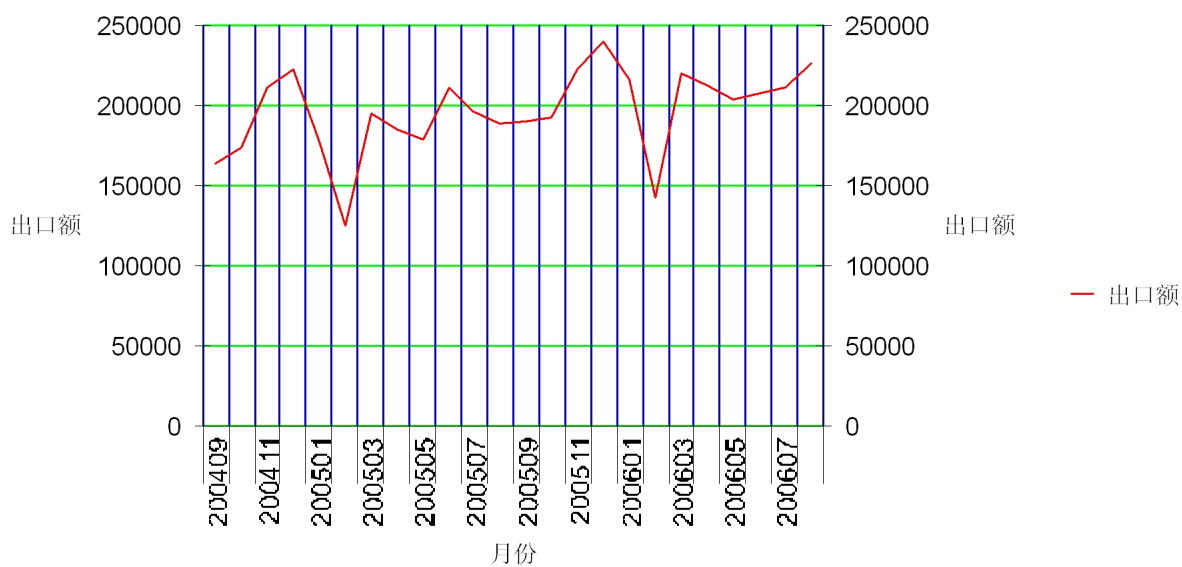

表9：食品2004年9月—2006年8月各月出口走势

金额：万美元

中华人民共和国商务部
Ministry of Commerce of the People's Republic of China

七、农产品出口价格、物量指数

表10：2006年8月出口价格、物量指数

	价格指数（派氏）	物量指数（拉氏）
当月出口	121.6	161.2
累计出口	121.8	145.2

注：以2001年为100。