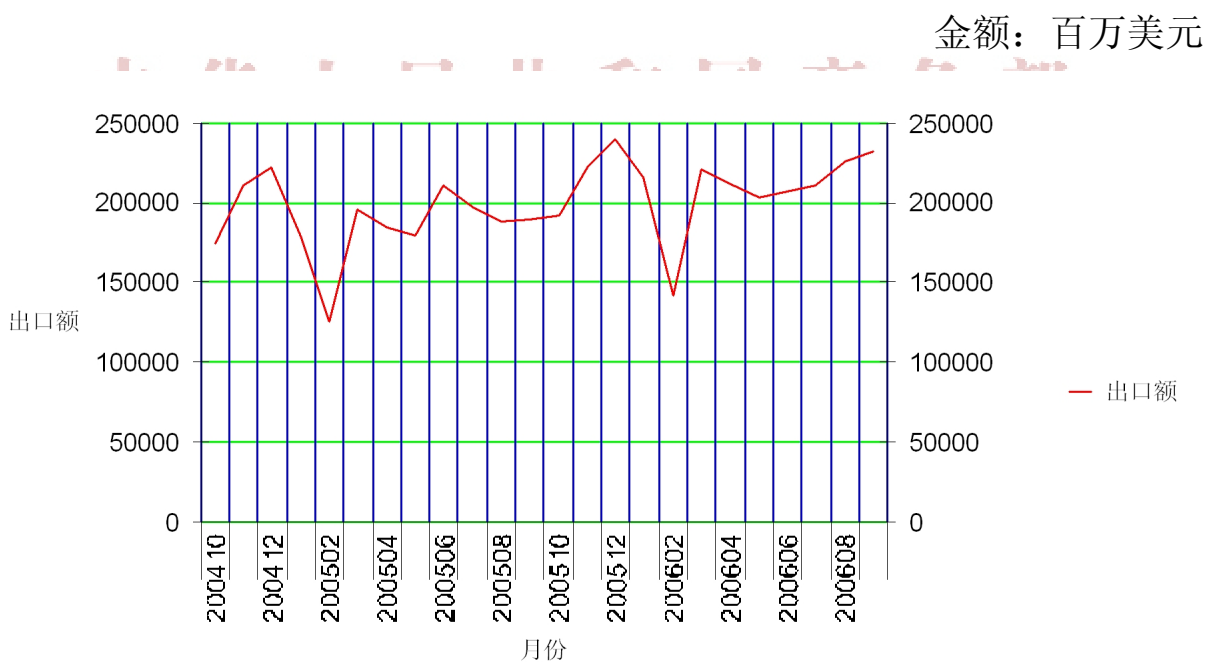

## 食品

2006年9月

中华人民共和国商务部  
对外贸易司

2006年9月，中国食品出口金额231,631.0万美元，比上个月增加了6,079.5万美元。与2005年同期相比，出口金额增加了42,397.0万美元，增长22.4%；2006年1-9月，食品出口金额1,867,703.7万美元，同比增长13.5%。

### 一、最近两年来各月出口走势

表1：2004年10月—2006年9月各月进出口金额