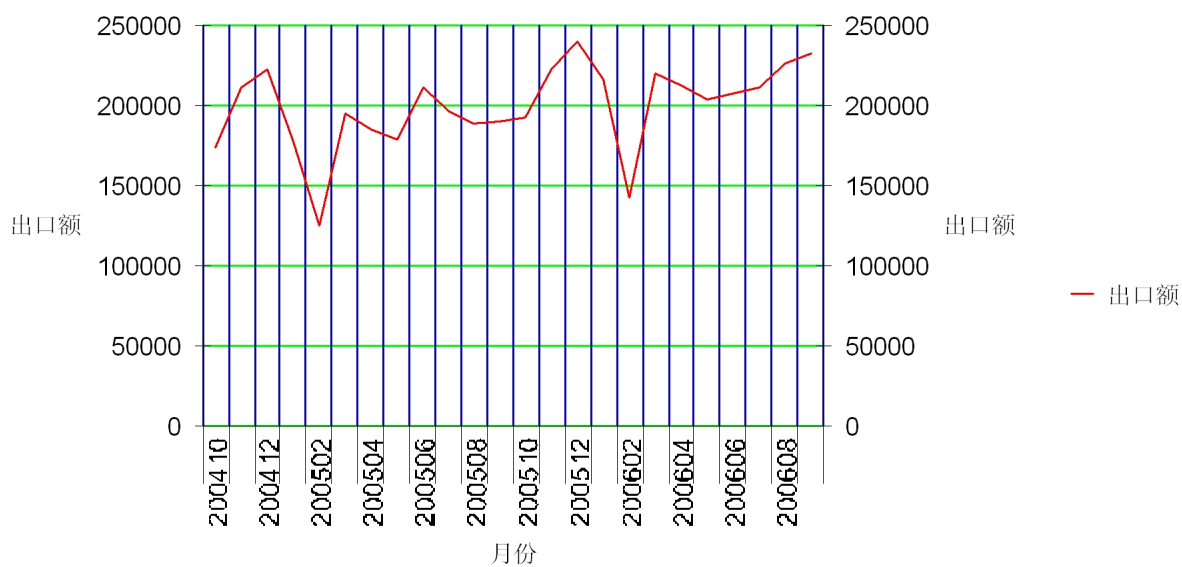

表9：食品2004年10月—2006年9月各月出口走势

金额：万美元

中华人民共和国商务部
Ministry of Commerce of the People's Republic of China

七、农产品出口价格、物量指数

表10：2006年9月出口价格、物量指数

	价格指数（派氏）	物量指数（拉氏）
当月出口	119.5	166.9
累计出口	121.5	147.6

注：以2001年为100。