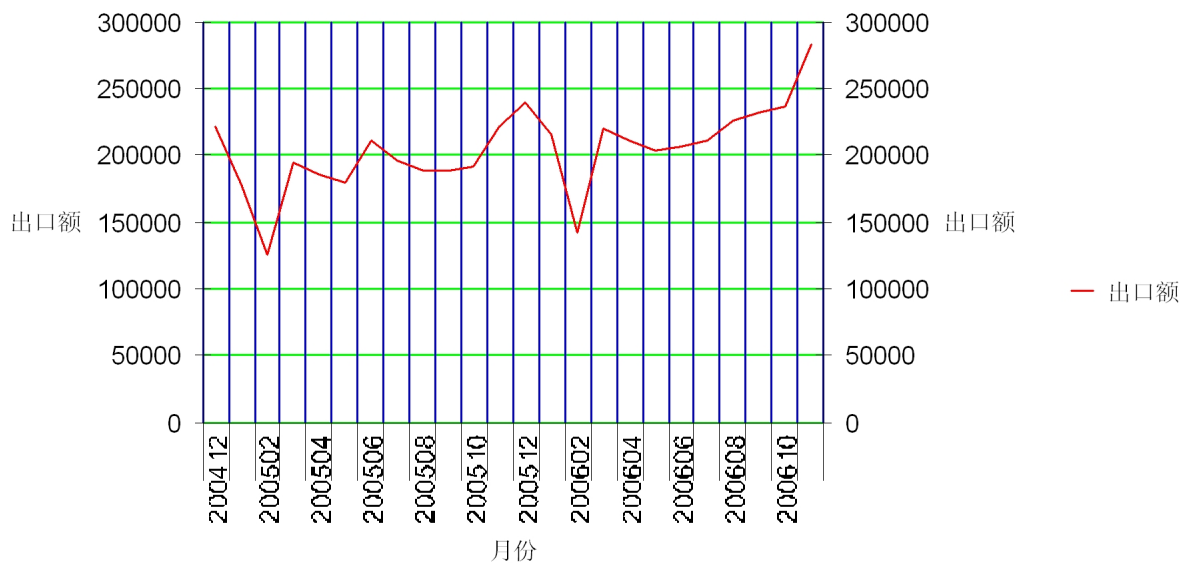

表8：2006年11月分类别出口情况（当月）

金额：万美元

农产品类别	2006年11月 金额	2005年1-11月 金额	同比增减%
食品	283,565.9	222,132.5	27.7

中华人民共和国商务部
Ministry of Commerce of the People's Republic of China

表9：食品2004年12月—2006年11月各月出口走势

金额：万美元

七、农产品出口价格、物量指数