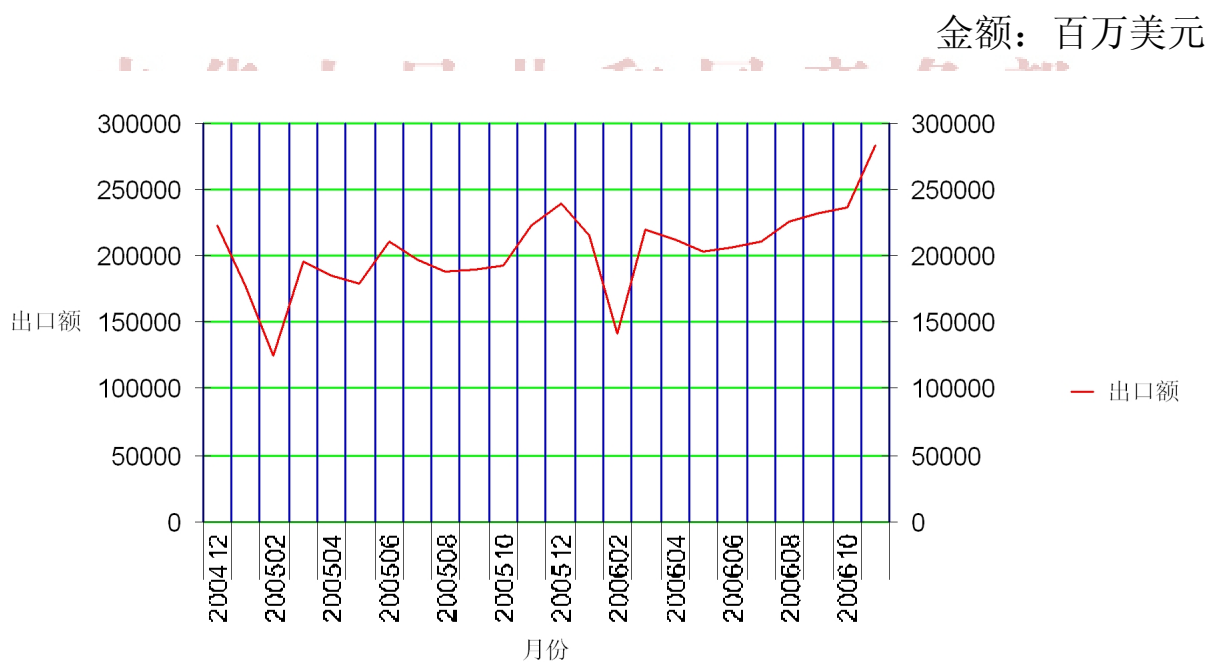

中国农产品出口月度统计报告

食品

2006年11月

中华人民共和国商务部
对外贸易司

2006年11月，中国食品出口金额283,565.9万美元，比上个月增加了46,802.9万美元。与2005年同期相比，出口金额增加了61,433.4万美元，增长27.7%；2006年1-11月，食品出口金额2,387,788.5万美元，同比增长16.0%。

一、最近两年来各月出口走势

表1：2004年12月—2006年11月各月进出口金额

二、分国家（地区）出口情况

表2：2006年1-11月分国家（地区）出口情况（累计）

金额：万美元

国别(或地区)	2006年1-11月 金额	2005年1-11月 金额	同比增减%
亚洲	1,496,310.4	1,398,830.9	7.0
北美洲	327,154.0	241,886.5	35.3
南美洲	66,840.0	40,391.8	65.5
大洋洲	38,082.4	26,560.3	43.4
欧洲	392,086.7	303,534.8	29.2
非洲	67,315.0	48,026.0	40.2
欧盟25国	298,904.4	226,649.8	31.9
欧盟15国	282,752.3	212,411.2	33.1
东盟	232,716.4	173,605.6	34.0
独联体	98,129.0	78,527.6	25.0
中东	85,037.3	75,213.4	13.1
*日本	671,372.2	639,610.1	5.0
*美国	290,554.5	211,660.9	37.3
*韩国	215,847.6	225,482.2	-4.3
*香港	214,434.6	212,260.1	1.0
*俄罗斯联邦	72,495.7	57,044.0	27.1
*德国	71,654.1	56,973.4	25.8
*马来西亚	69,563.7	56,900.3	22.3
*荷兰	53,620.3	34,318.0	56.2
*印度尼西亚	47,423.1	31,521.7	50.4
*英国	38,037.8	27,908.9	36.3

*仅显示按出口额排名前10名的国家和地区。

表3：2006年11月分国家（地区）出口情况（当月）

金额：万美元

国别(或地区)	2006年11月 金额	2005年11月 金额	同比增减%
亚洲	177,977.1	150,139.4	18.5
北美洲	38,440.6	28,766.0	33.6
南美洲	7,507.8	4,893.9	53.4
大洋洲	5,698.9	3,470.4	64.2
欧洲	46,819.2	29,928.1	56.4
非洲	7,122.2	4,934.6	44.3
欧盟25国	36,198.2	23,025.8	57.2
欧盟15国	33,883.8	21,376.7	58.5
东盟	29,053.1	21,878.2	32.8
独联体	11,621.2	7,691.5	51.1
中东	9,565.0	7,042.4	35.8
*日本	77,426.1	71,531.7	8.2
*美国	33,784.5	24,989.9	35.2
*韩国	29,554.5	22,138.6	33.5
*香港	22,331.7	19,938.9	12.0
*德国	8,025.1	5,619.0	42.8
*马来西亚	7,996.3	6,807.5	17.5
*俄罗斯联邦	7,872.5	5,024.7	56.7
*荷兰	6,366.9	3,465.0	83.7
*印度尼西亚	5,871.0	3,067.1	91.4
*英国	4,573.5	3,072.1	48.9