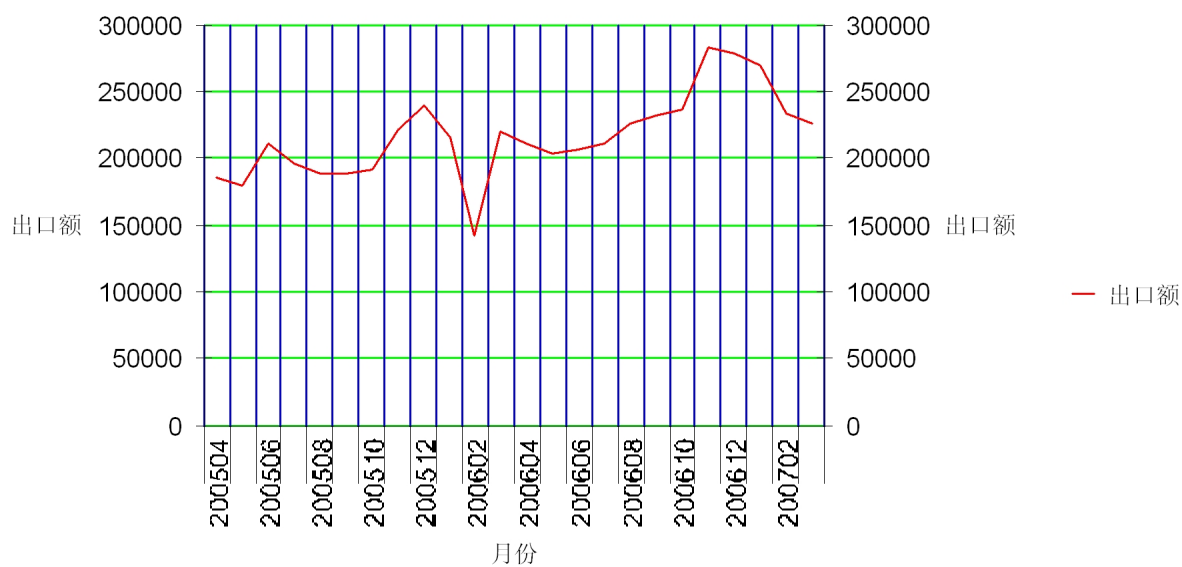

表9：食品2005年4月—2007年3月各月出口走势

金额：万美元

中华人民共和国商务部
Ministry of Commerce of the People's Republic of China

七、农产品出口价格、物量指数

表10：2007年3月出口价格、物量指数

	价格指数（派氏）	物量指数（拉氏）
当月出口	134.4	149.0
累计出口	131.2	160.8

注：以2001年为100。