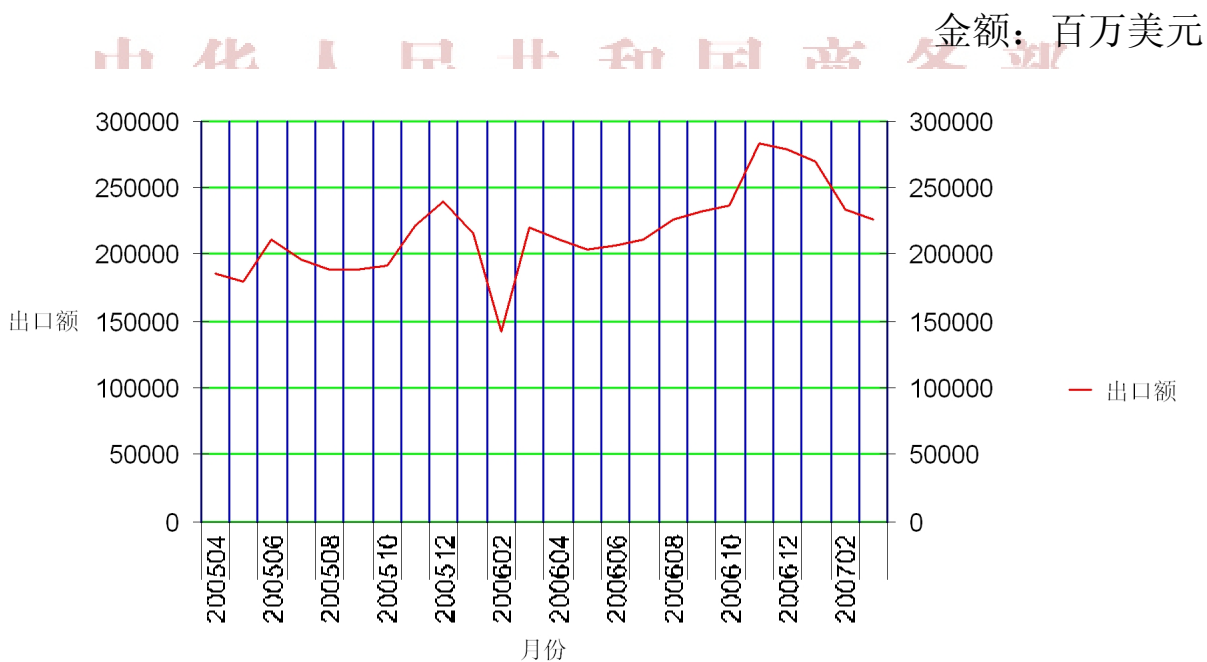

中国农产品出口月度统计报告

食品

2007年3月

中华人民共和国商务部
对外贸易司

2007年3月，中国食品出口金额225,865.8万美元，比上个月减少了8,009.5万美元。与2006年同期相比，出口金额增加了5,636.3万美元，增长2.6%；2007年1-3月，食品出口金额730,158.0万美元，同比增长26.3%。

一、最近两年来各月出口走势

表1：2005年4月—2007年3月各月进出口金额

二、分国家（地区）出口情况

表2：2007年1-3月分国家（地区）出口情况（累计）

金额：万美元

国别(或地区)	2007年1-3月 金额	2006年1-3月 金额	同比增减%
亚洲	450,489.9	377,991.1	19.2
北美洲	101,033.3	72,380.5	39.6
南美洲	18,899.6	13,054.7	44.8
大洋洲	13,041.2	8,414.9	55.0
欧洲	126,243.8	90,198.4	40.0
非洲	20,450.1	15,864.1	28.9
欧盟27国	95,154.2	68,166.4	39.6
欧盟25国	93,753.8	66,829.7	40.3
欧盟15国	87,244.0	62,828.4	38.9
东盟	78,276.7	57,622.1	35.8
独联体	35,461.1	24,961.5	42.1
中东	28,040.4	19,467.5	44.0
*日本	172,199.7	166,705.1	3.3
*韩国	90,221.6	64,146.4	40.6
*美国	89,367.0	63,908.5	39.8
*香港	58,688.0	52,246.8	12.3
*马来西亚	27,386.3	18,206.6	50.4
*俄罗斯联邦	25,608.0	18,050.6	41.9
*德国	24,943.5	18,093.1	37.9
*印度尼西亚	19,494.8	11,683.3	66.9
*荷兰	17,942.0	12,633.5	42.0
*加拿大	11,653.9	8,453.0	37.9