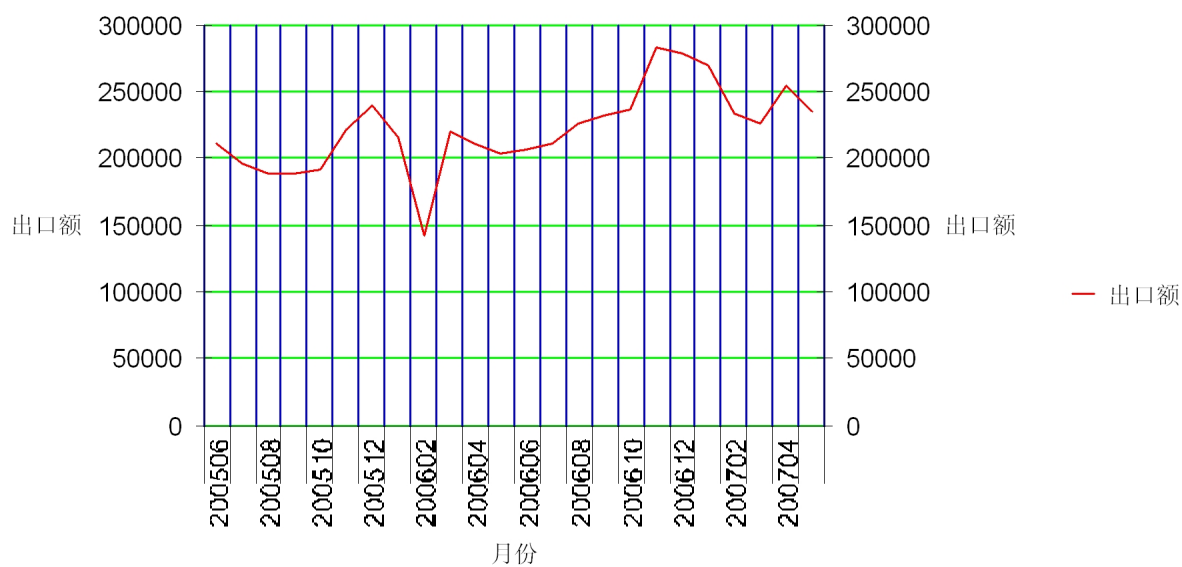

表9：食品2005年6月—2007年5月各月出口走势

金额：万美元

中华人民共和国商务部
Ministry of Commerce of the People's Republic of China

七、农产品出口价格、物量指数

表10：2007年5月出口价格、物量指数

	价格指数（派氏）	物量指数（拉氏）
当月出口	127.9	154.0
累计出口	130.4	160.9

注：以2001年为100。