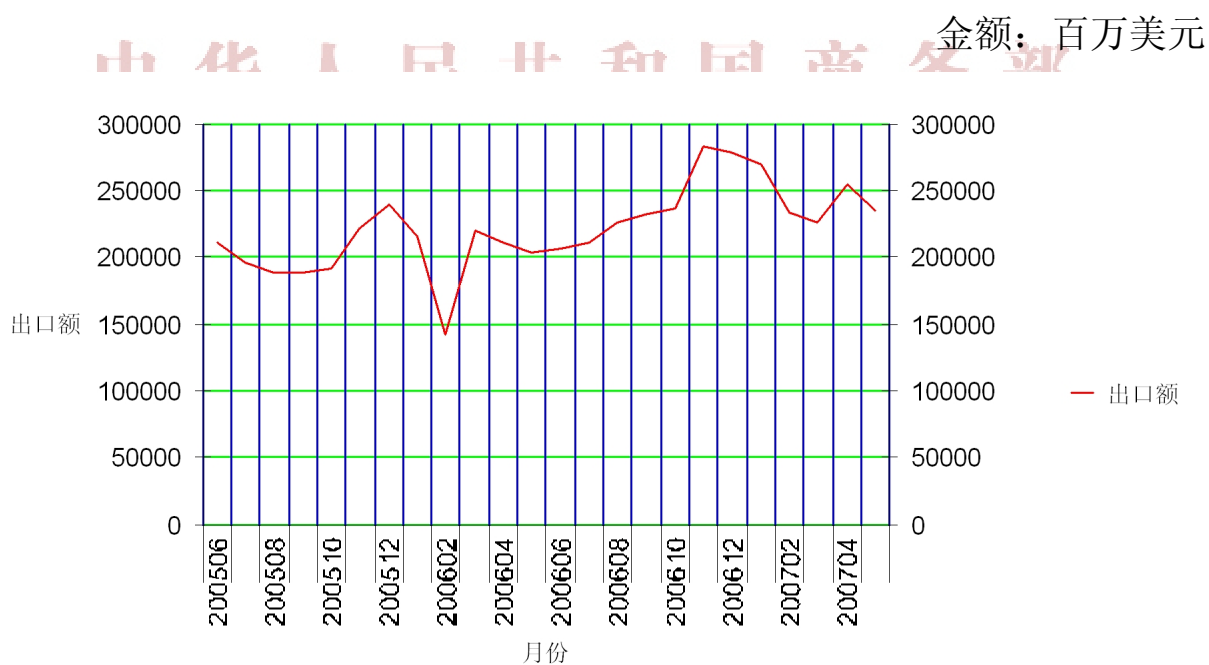

中国农产品出口月度统计报告

食品

2007年5月

中华人民共和国商务部
对外贸易司

2007年5月，中国食品出口金额235,534.0万美元，比上个月减少了18,498.6万美元。与2006年同期相比，出口金额增加了32,103.4万美元，增长15.8%；2007年1-5月，食品出口金额1,219,608.0万美元，同比增长22.8%。

一、最近两年来各月出口走势

表1：2005年6月—2007年5月各月进出口金额

二、分国家（地区）出口情况

表2：2007年1-5月分国家（地区）出口情况（累计）

金额：万美元

国别(或地区)	2007年1-5月 金额	2006年1-5月 金额	同比增减%
亚洲	757,821.1	645,788.3	17.3
北美洲	168,457.8	126,679.0	33.0
南美洲	28,873.4	24,106.4	19.8
大洋洲	20,037.3	13,865.9	44.5
欧洲	209,536.8	156,073.5	34.3
非洲	34,881.6	26,266.8	32.8
欧盟27国	154,890.4	119,440.6	29.7
欧盟25国	152,615.6	117,049.6	30.4
欧盟15国	141,607.1	110,280.2	28.4
东盟	125,297.1	94,924.4	32.0
独联体	61,697.9	41,000.2	50.5
中东	46,759.2	33,729.8	38.6
*日本	307,672.1	297,580.7	3.4
*美国	149,137.6	112,070.8	33.1
*韩国	138,444.1	100,232.1	38.1
*香港	100,351.3	90,973.2	10.3
*俄罗斯联邦	45,536.2	29,638.7	53.6
*马来西亚	40,855.1	27,829.0	46.8
*德国	40,488.4	30,838.2	31.3
*印度尼西亚	29,237.3	20,071.2	45.7
*荷兰	27,873.6	20,767.4	34.2
*加拿大	19,307.7	14,583.0	32.4