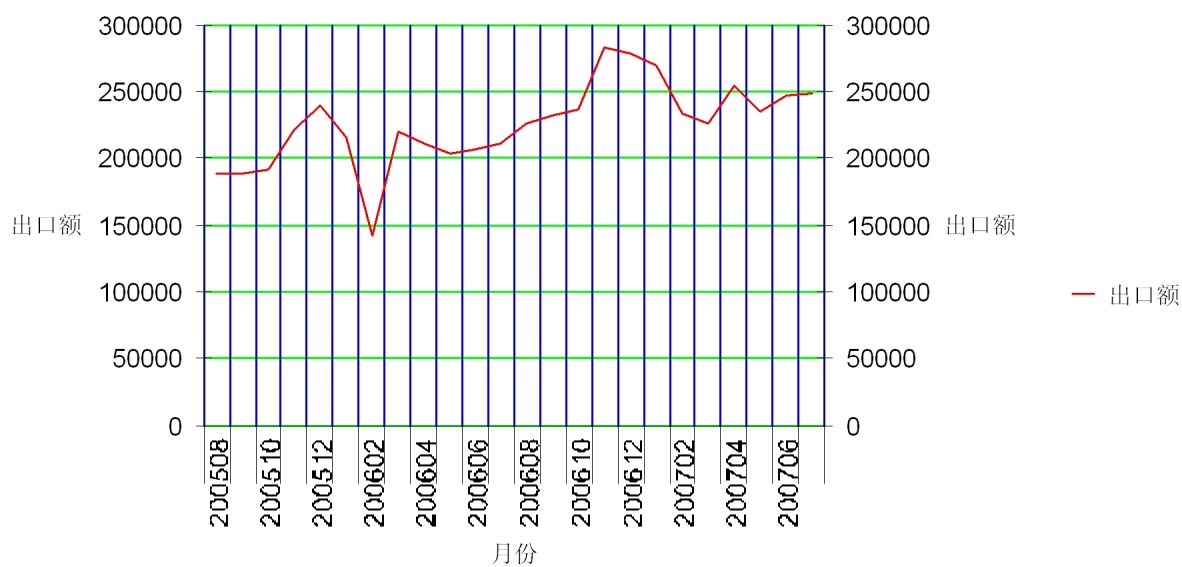

表9：食品2005年8月—2007年7月各月出口走势

金额：万美元

中华人民共和国商务部
Ministry of Commerce of the People's Republic of China

七、农产品出口价格、物量指数

表10：2007年7月出口价格、物量指数

	价格指数（派氏）	物量指数（拉氏）
当月出口	133.7	160.9
累计出口	131.0	161.0

注：以2001年为100。