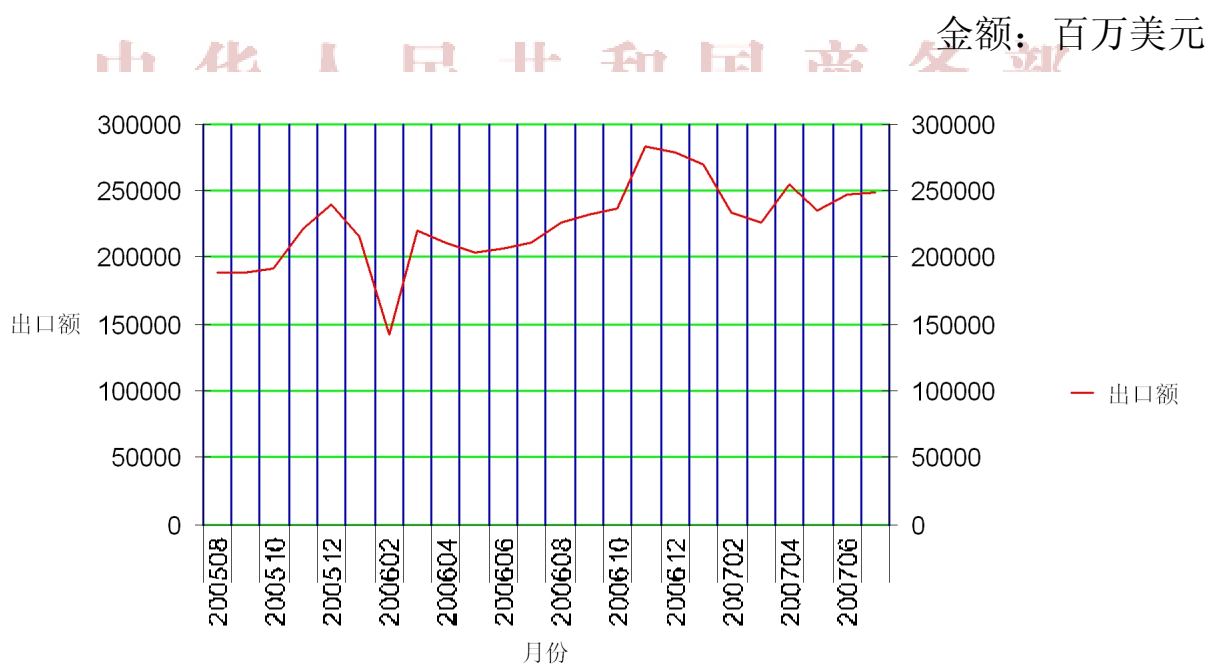

中国农产品出口月度统计报告

食品

2007年7月

中华人民共和国商务部
对外贸易司

2007年7月，中国食品出口金额248,082.5万美元，比上个月增加了1,396.9万美元。与2006年同期相比，出口金额增加了36,796.8万美元，增长17.4%；2007年1-7月，食品出口金额1,714,416.1万美元，同比增长21.5%。

一、最近两年来各月出口走势

表1：2005年8月—2007年7月各月进出口金额

二、分国家（地区）出口情况

表2：2007年1-7月分国家（地区）出口情况（累计）

金额：万美元

国别(或地区)	2007年1-7月 金额	2006年1-7月 金额	同比增减%
亚洲	1,054,922.3	896,240.0	17.7
北美洲	236,411.7	187,498.8	26.1
南美洲	41,947.8	39,926.1	5.1
大洋洲	27,905.4	20,053.8	39.2
欧洲	302,672.7	229,578.3	31.8
非洲	50,556.2	37,545.9	34.7
欧盟27国	225,844.0	177,326.5	27.4
欧盟25国	222,853.2	174,074.5	28.0
欧盟15国	208,071.7	164,805.4	26.3
东盟	177,643.0	136,770.8	29.9
独联体	85,423.4	57,953.2	47.4
中东	63,901.3	49,389.1	29.4
*日本	428,808.1	407,115.9	5.3
*美国	209,328.3	166,263.8	25.9
*韩国	181,064.9	129,795.2	39.5
*香港	145,427.2	130,884.0	11.1
*俄罗斯联邦	63,318.0	42,516.7	48.9
*德国	56,999.9	44,000.1	29.5
*马来西亚	54,834.4	40,276.8	36.1
*印度尼西亚	42,420.4	29,334.8	44.6
*荷兰	39,813.6	29,605.0	34.5
*加拿大	27,070.4	21,203.8	27.7