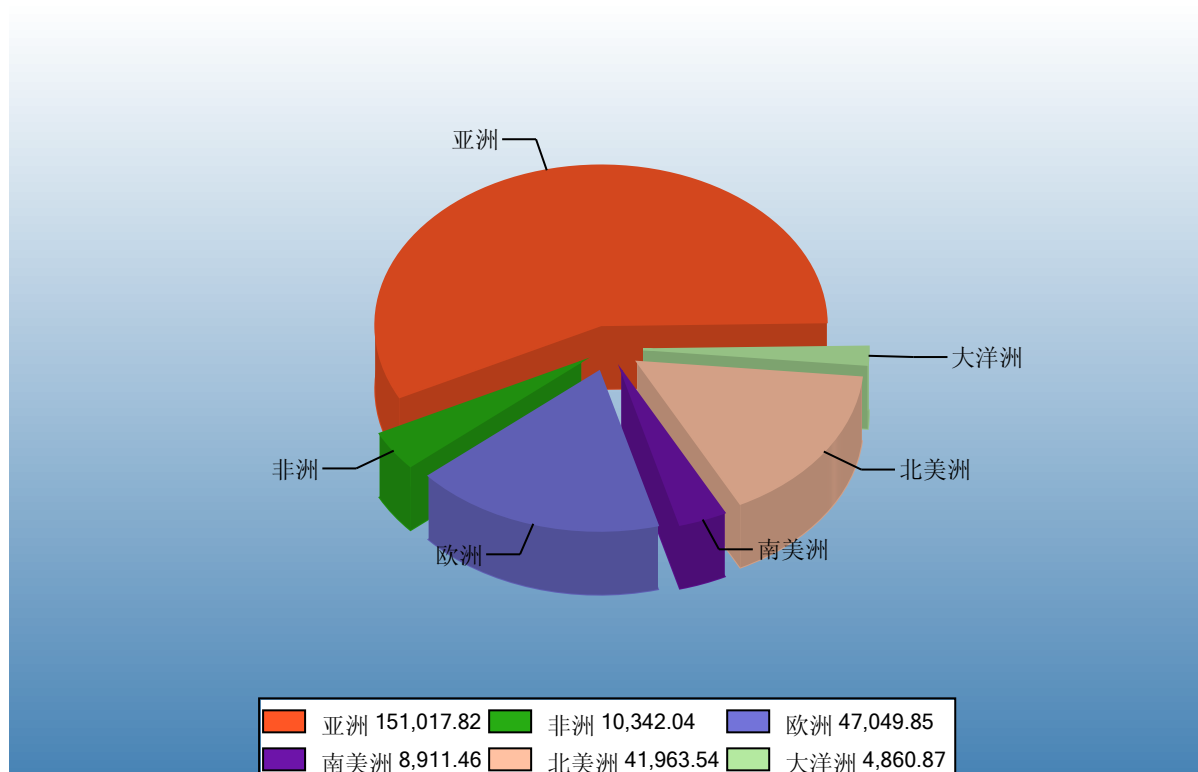

三、分大洲情况图示

表2：2009年1-1月分洲出口 金额

金额单位：万美元

Ministry of Commerce of the People's Republic of China