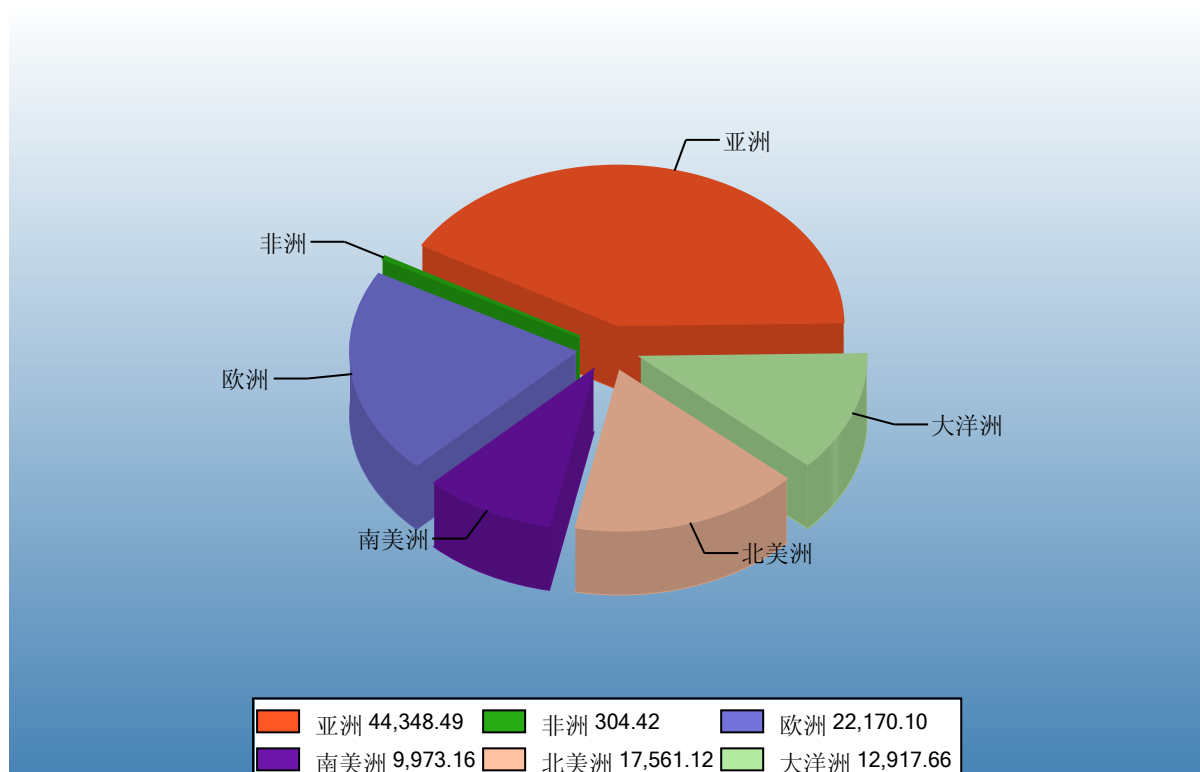

### 三、分大洲情况图示

表2：2009年1-1月分洲出口 金额

金额单位：万美元

Ministry of Commerce of the People's Republic of China

表3：2009年1-1月分洲进口 金额

金额单位：万美元

Ministry of Commerce of the People's Republic of China