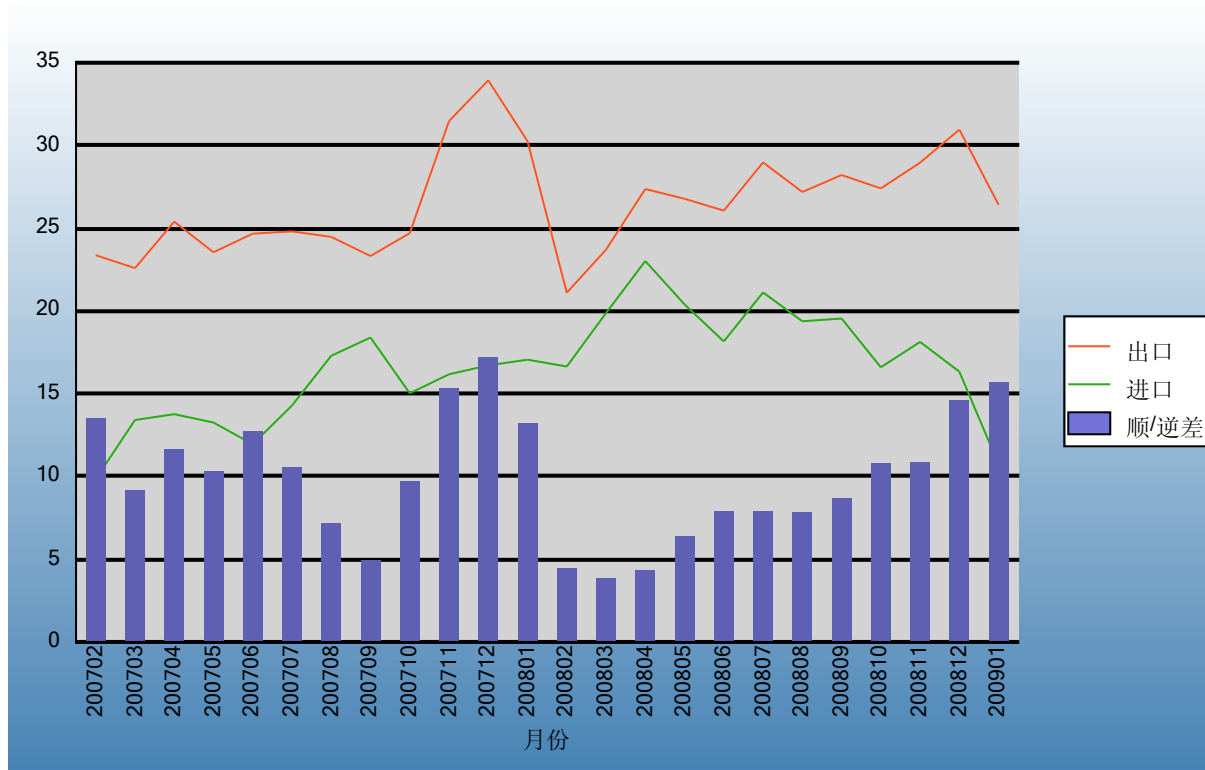

二、最近两年来各月进出口走势

表1：2007年2月-2009年1月各月进出口金额

金额单位：亿美元

Ministry of Commerce of the People's Republic of China