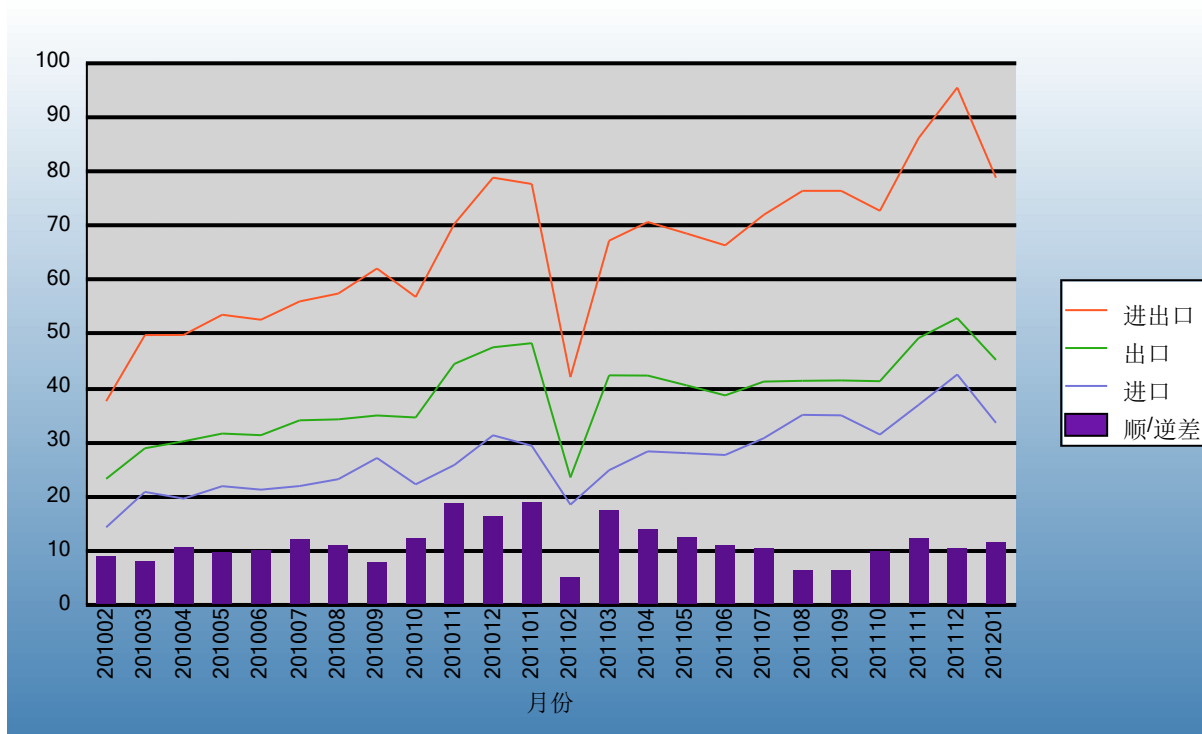

二、最近两年来各月进出口走势

表1：2010年2月-2012年1月各月进出口金额

金额单位：亿美元

Ministry of Commerce of the People's Republic of China