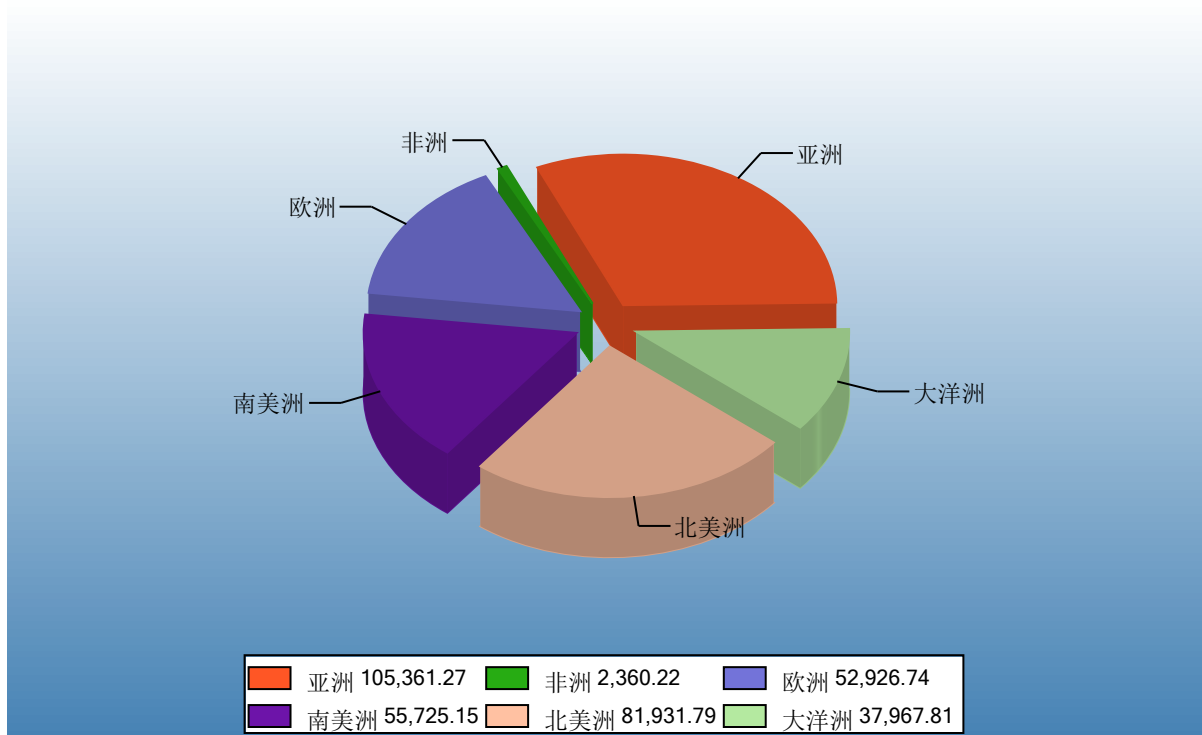

金额单位：万美元

Ministry of Commerce of the People's Republic of China