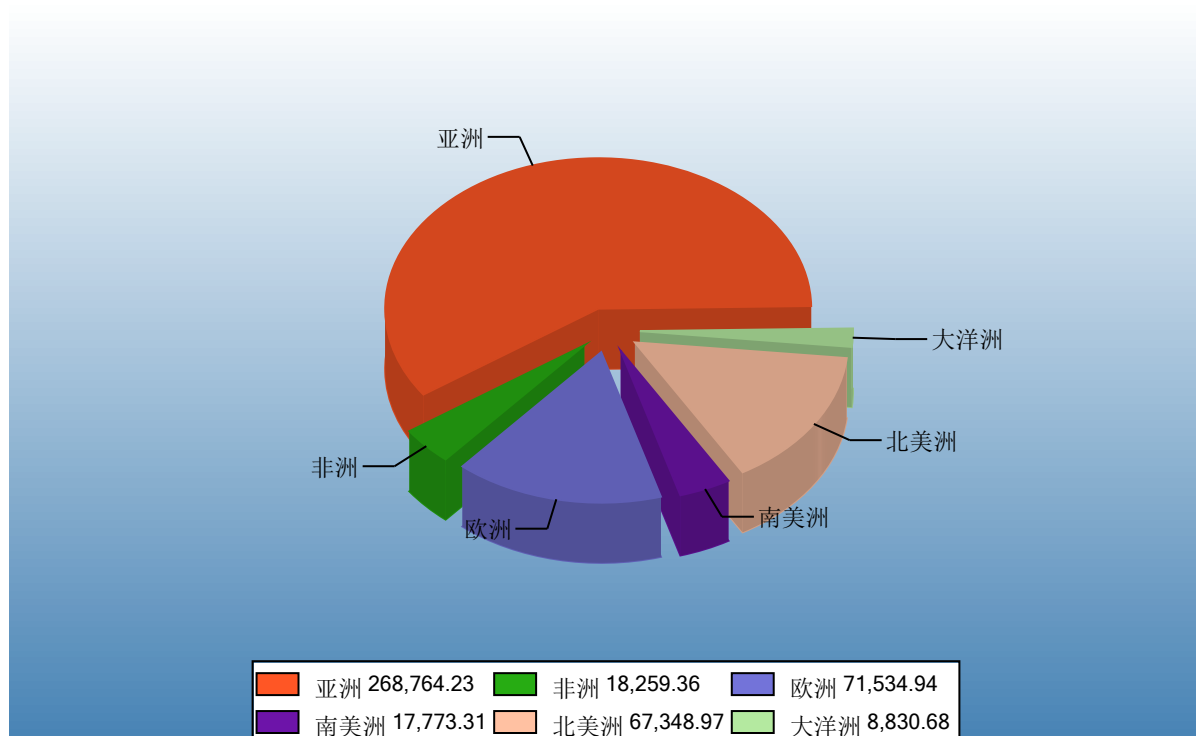

二、最近两年来各月进出口走势

表1：2010年2月-2012年1月各月进出口金额

金额单位：亿美元

Ministry of Commerce of the People's Republic of China

三、分大洲情况图示

表2：2012年1-1月分洲出口 金额

金额单位：万美元

表3：2012年1-1月分洲进口 金额

金额单位：万美元

Ministry of Commerce of the People's Republic of China

四、分国家（地区）进出口情况

表4：2012年1月分国家（地区）出口情况（当月）

单位：万美元

国别(或地区)	2012年1月 金额	2011年1月 金额	同期比%
亚洲	268,764.2	288,846.0	-7.0
欧洲	71,534.9	84,239.9	-15.1
北美洲	67,349.0	63,935.1	5.3
非洲	18,259.4	19,898.2	-8.2
南美洲	17,773.3	17,752.3	0.1
大洋洲	8,830.7	8,547.2	3.3
*东盟	76,174.7	87,224.2	-12.7
*欧盟27国	53,658.3	61,217.4	-12.3
*欧盟25国	53,225.9	60,749.7	-12.4
*欧盟15国	49,006.7	56,888.6	-13.9
*独联体	19,593.6	24,808.8	-21.0
*中东	16,289.1	24,024.6	-32.2
*海合会	5,385.4	8,744.2	-38.4
*南非关税区	2,981.2	3,070.3	-2.9
日本	94,458.7	83,537.5	13.1
美国	54,015.4	56,402.3	-4.2
香港	35,228.6	37,506.6	-6.1
韩国	26,691.0	34,167.5	-21.9
马来西亚	19,249.4	22,592.6	-14.8
泰国	16,160.1	14,303.1	13.0
俄罗斯联邦	14,313.5	19,634.1	-27.1
加拿大	13,332.7	7,523.8	77.2
越南	13,178.4	14,209.9	-7.3
德国	12,710.0	15,858.4	-19.9